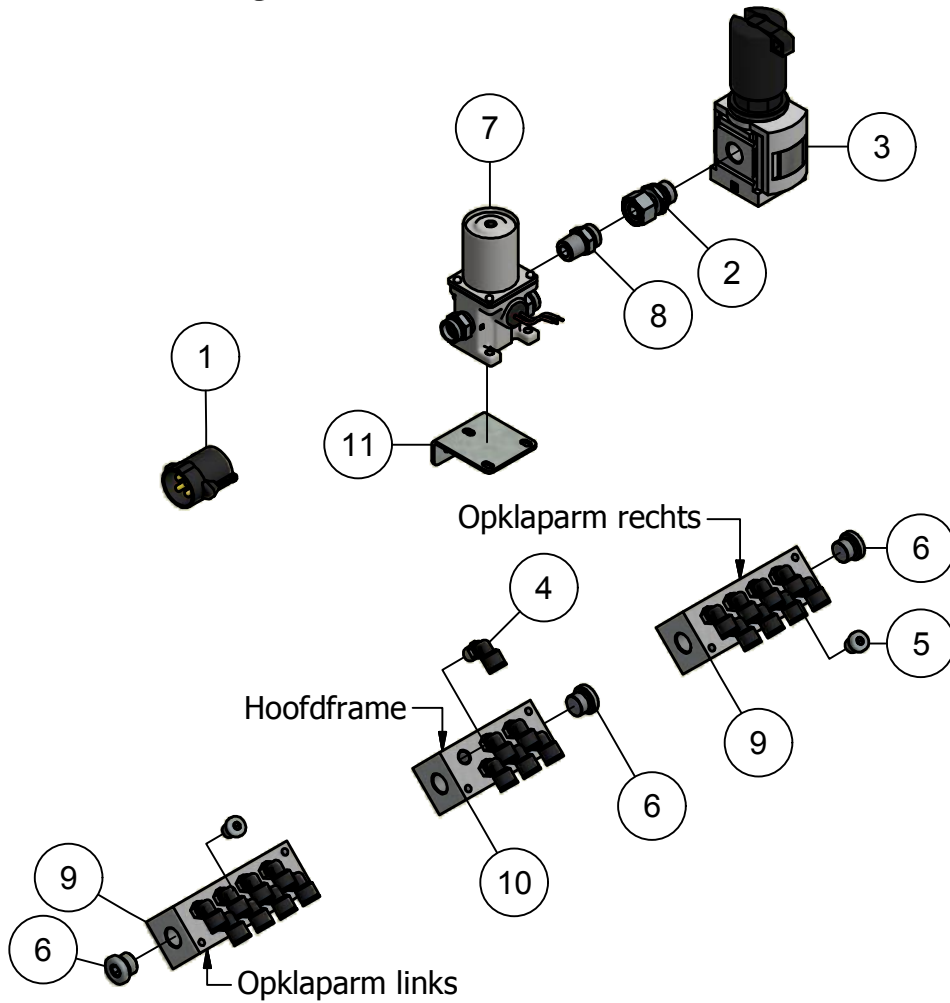

01.02. Luchtafsluiting

1 Sectie