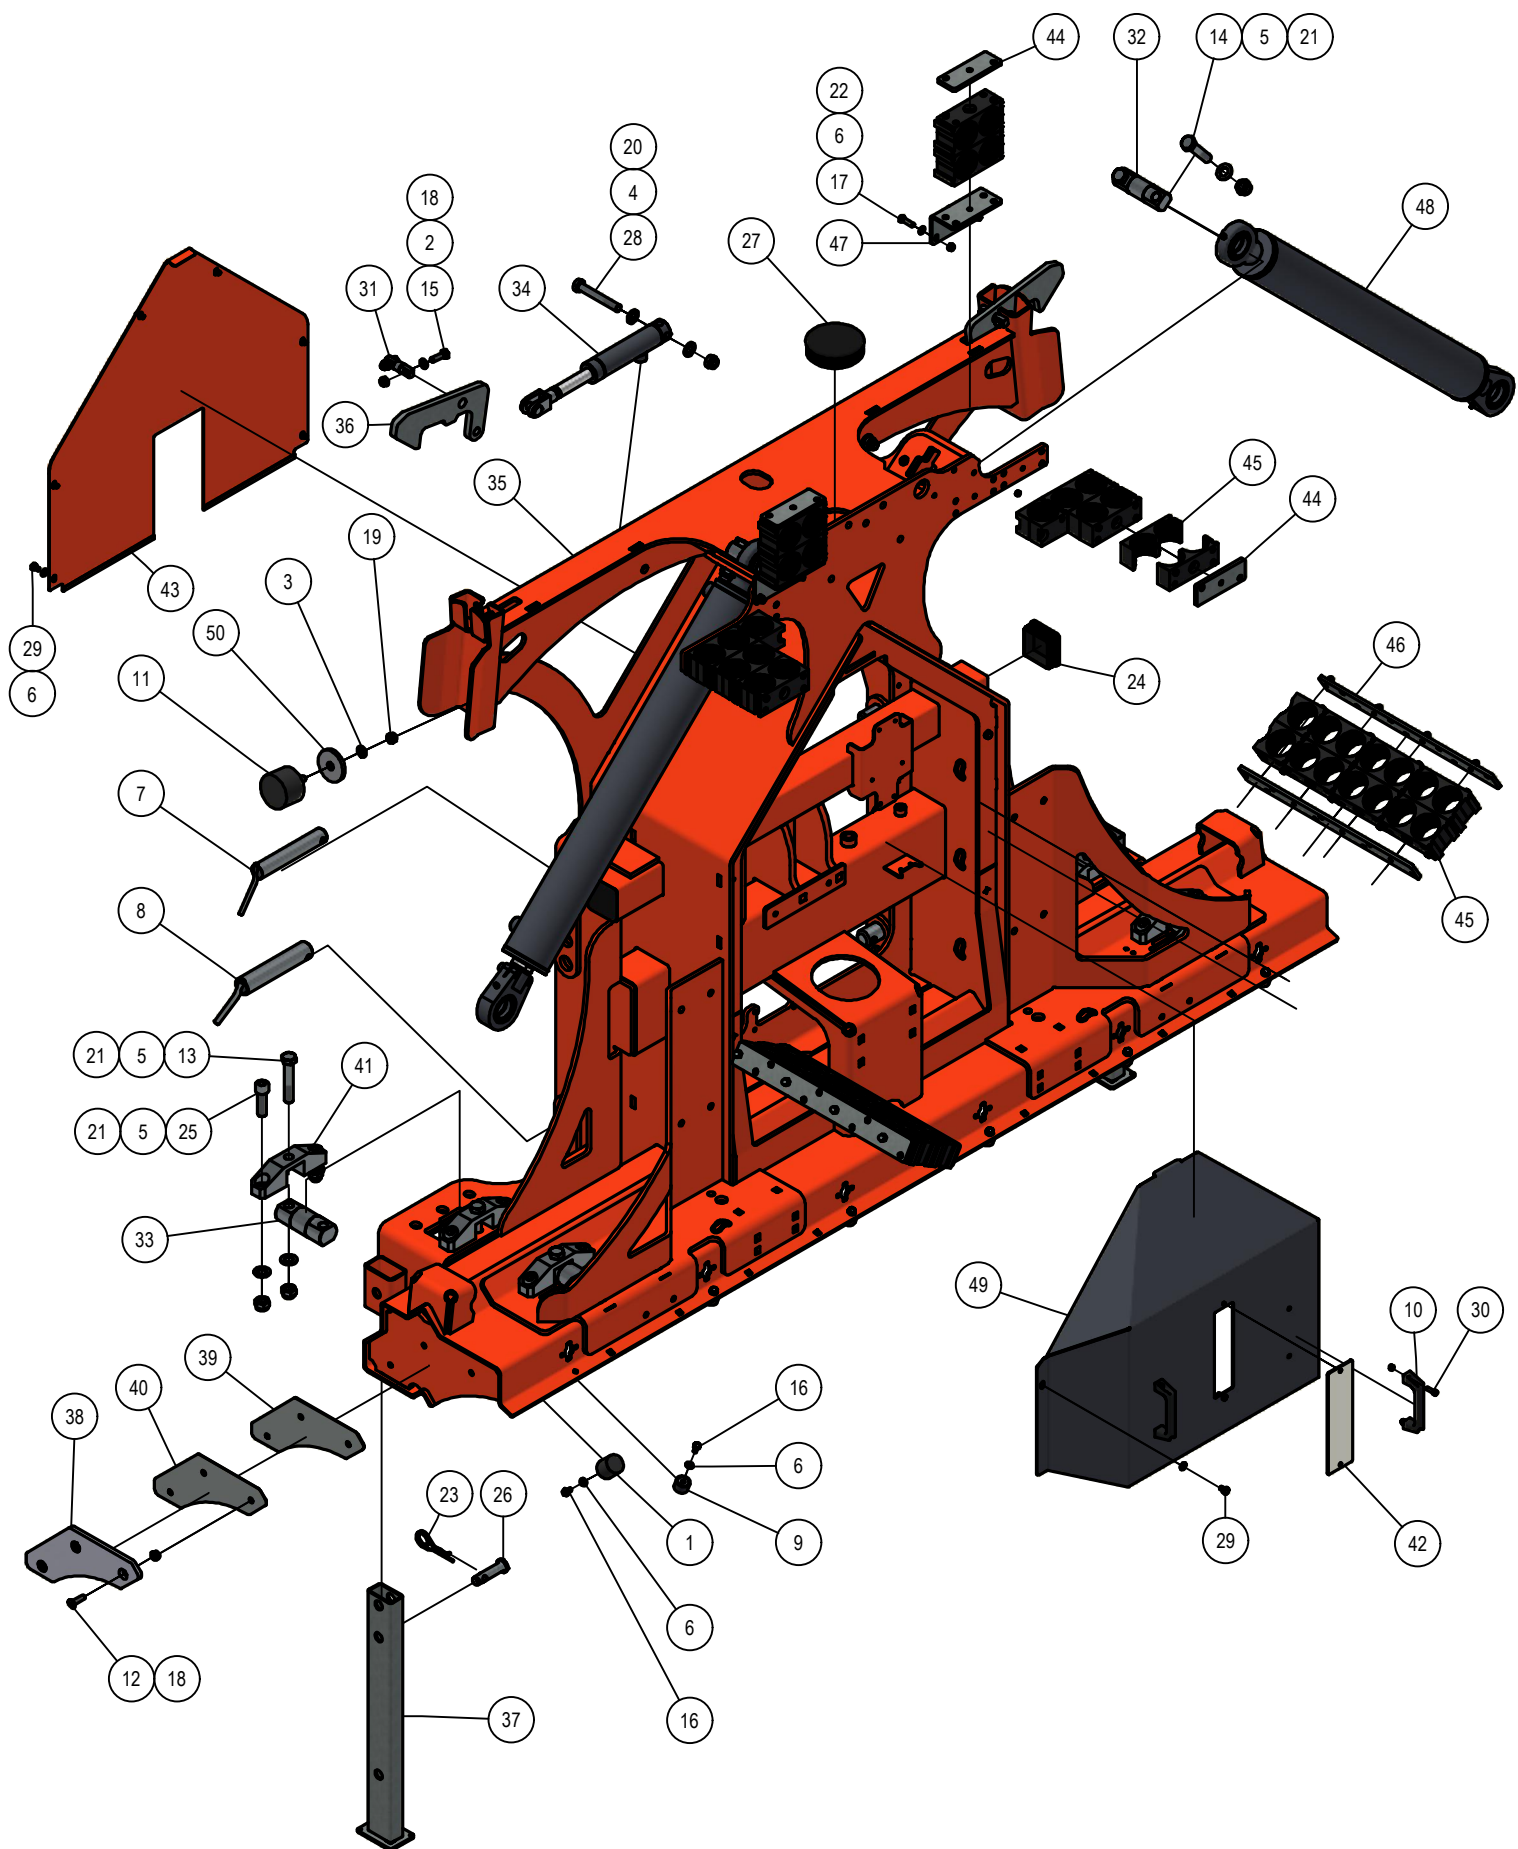

01. Hoofdframe

01. Stuklijst hoofdframe

Stukn.	Artikelnummer	Omschrijving	Aant.	Opmerking
1	121142	Trillingsdemper	6	
2	121179	Sluitring M10 DIN125A ELVZ	4	
3	121183	Sluitring M12 DIN125A ELVZ	2	
4	121187	Sluitring M16 DIN125A ELVZ	4	
5	121190	Sluitring M18 DIN125A ELVZ	28	
6	121203	Sluitring M8 DIN125A ELVZ	26	
7	121377	Hefpen	2	
8	121378	Hefpen	2	
9	121515	Trillingsdemper	6	
10	121977	Beugelgreep	2	
11	122311	Trillingsdemper	2	
12	122344	Verzonken inbusbout M10x35 DIN7991	6	
13	122714	Bout M18x100 DIN931 ELVZ	8	
14	122718	Bout M18x80 DIN931 ELVZ	4	
15	122751	Bout M10x35 DIN933 ELVZ	4	
16	122827	Bout M8x16 DIN933 ELVZ	12	
17	122831	Bout M8x30 DIN933 ELVZ	6	
18	122937	Moer M10ZB DIN985 ELVZ	10	
19	122940	Moer M12ZB DIN985 ELVZ	2	
20	122945	Moer M16ZB DIN985 ELVZ	2	
21	122948	Moer M18ZB DIN985 ELVZ	28	
22	122967	Moer M8ZB DIN985 ELVZ	6	
23	123205	Borgveer 4mm dubbel	2	
24	124000	Inslagdop	2	
25	125709	Inbusbout M18x60 DIN912 ELVZ	16	
26	125710	Pen	2	
27	125861	Inslagdop	1	
28	126099	Bout M16x110 DIN931 ELVZ	2	
29	126256	Bout M8x12 DIN933 ELVZ	8	
30	126736	Inbusbout M6x20 DIN912 ELVZ	4	
31	200.20.070	Oplegpen 20x70	2	
32	200.40.130	Oplegpen 40x130	2	
33	200.50.130	Oplegpen 50x130	4	
34	327.05.005	Remcilinder met gaffel ø16x32	2	
35	339.01.002	Hoofdframe SP8040	1	
36	339.01.017	Borghaak	2	
37	339.01.025	Steunpoot L=605mm	2	
38	339.01.031	Kunststof vulplaat HMPE	2	
39	339.01.040	Vulplaat 2mm	(2)	
40	339.01.047	Vulplaat 1mm	(2)	
41	339.01.054	Brugstuk oplegpen ø50	8	
42	339.01.067	Kijkglas	1	
43	339.01.070	Afschermplaat Spider SP8040	1	
44	339.03.037	Contrastrip L=140	4	
45	339.03.039	Kunststof slangklem	64	
46	339.03.041	Contrastrip L=500mm	4	
47	339.03.046	Steun slangklem	2	
48	339.05.006	Opklapcilinder SP8040 D45/90-745	2	
49	339.05.011	Afschermkap SP-SS	1	
50	440.03.054	Borgschijf	2