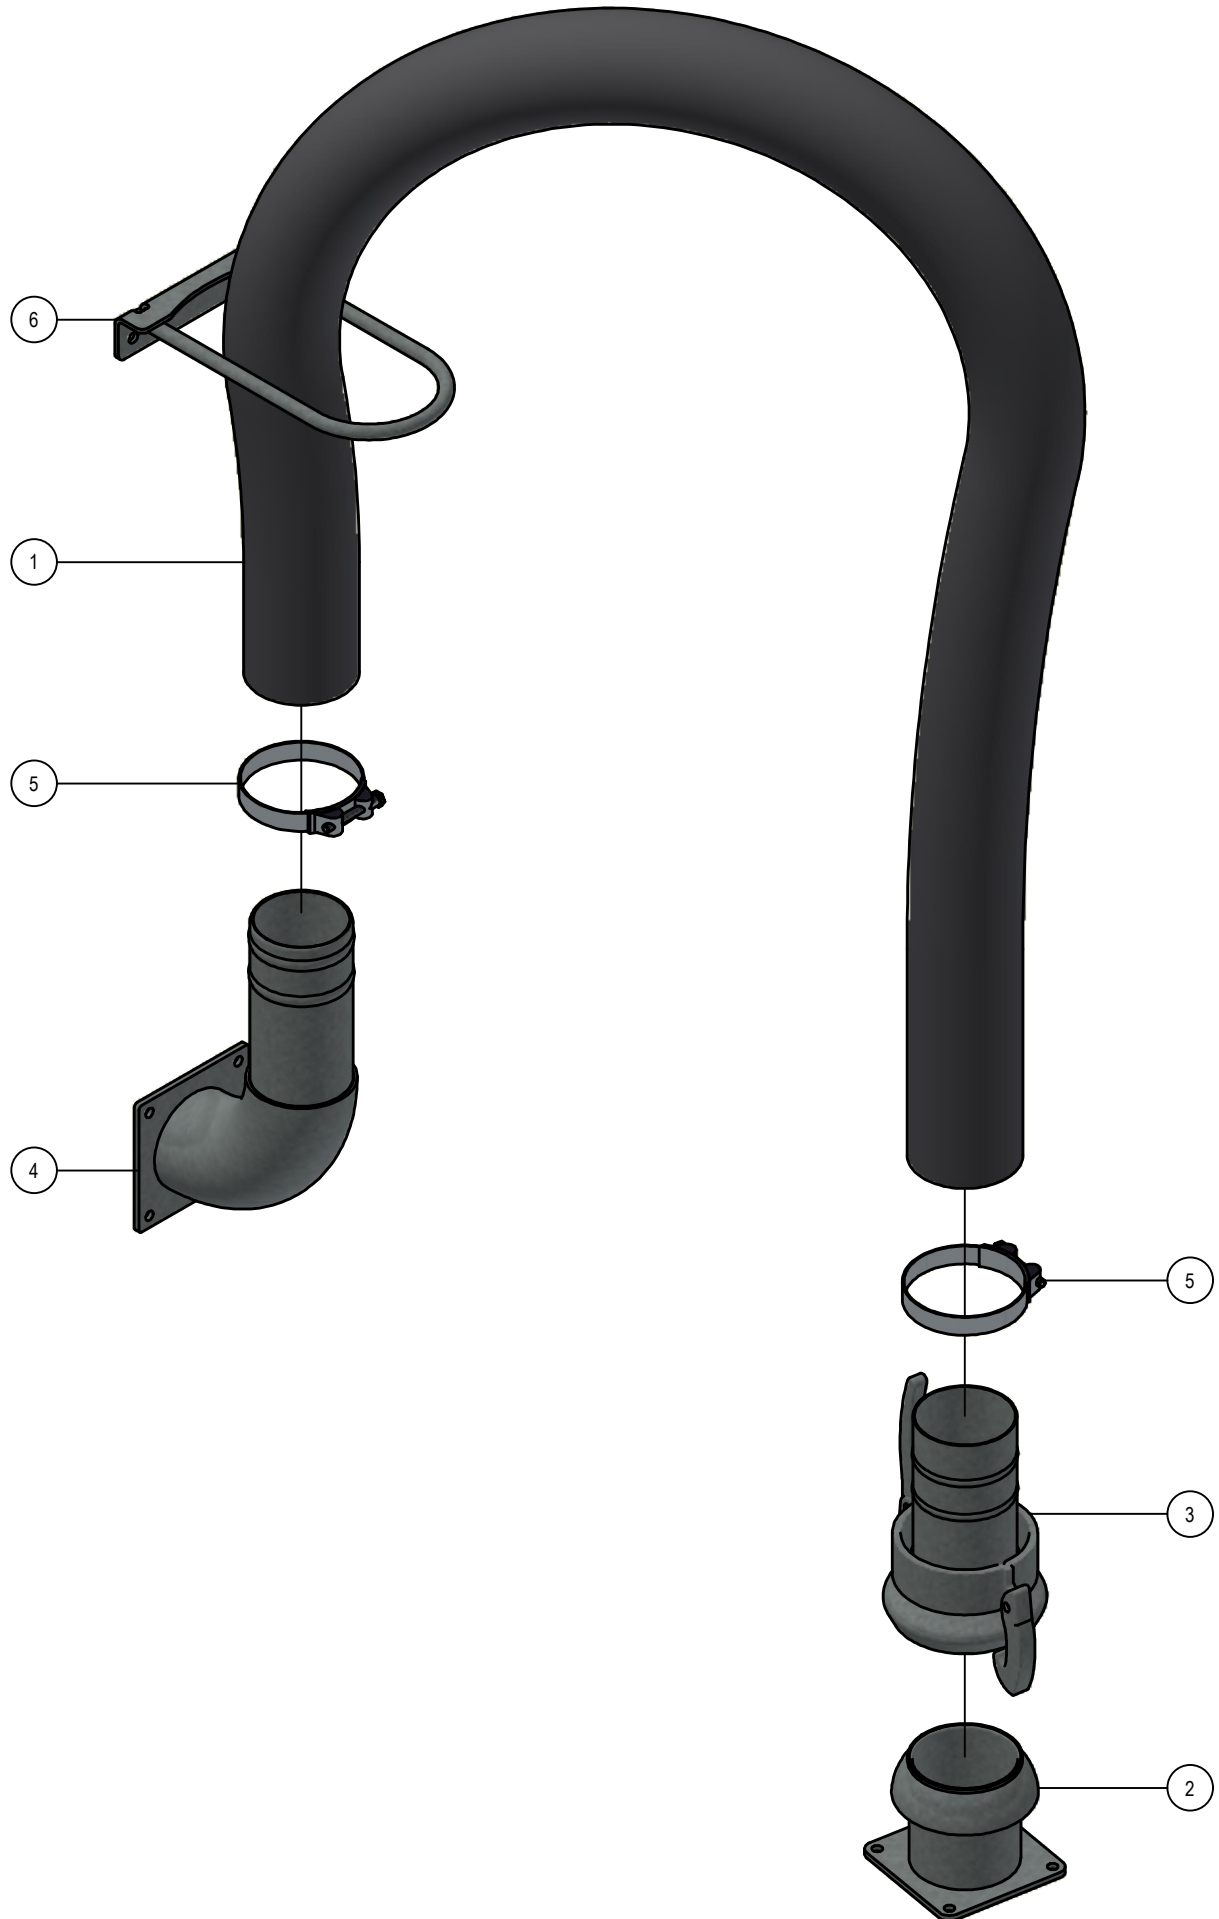

04.02. Toevoerslang 5"

04.02. Stuklijst toevoerslang 5"

Stukn.	Artikelnummer	Omschrijving	Aant.	Opmerking
1	121901	Zuigslang 5" grijs L=3 mtr.	1	
2	121925	KKV 5" + flens	1	
3	121935	KKM 5" + tule	1	
4	121944	Flens + tule 5" 90°	1	
5	124731	1-delige slangklem	2	
6	316.03.020	Slang geleidingsteun L=407mm	1