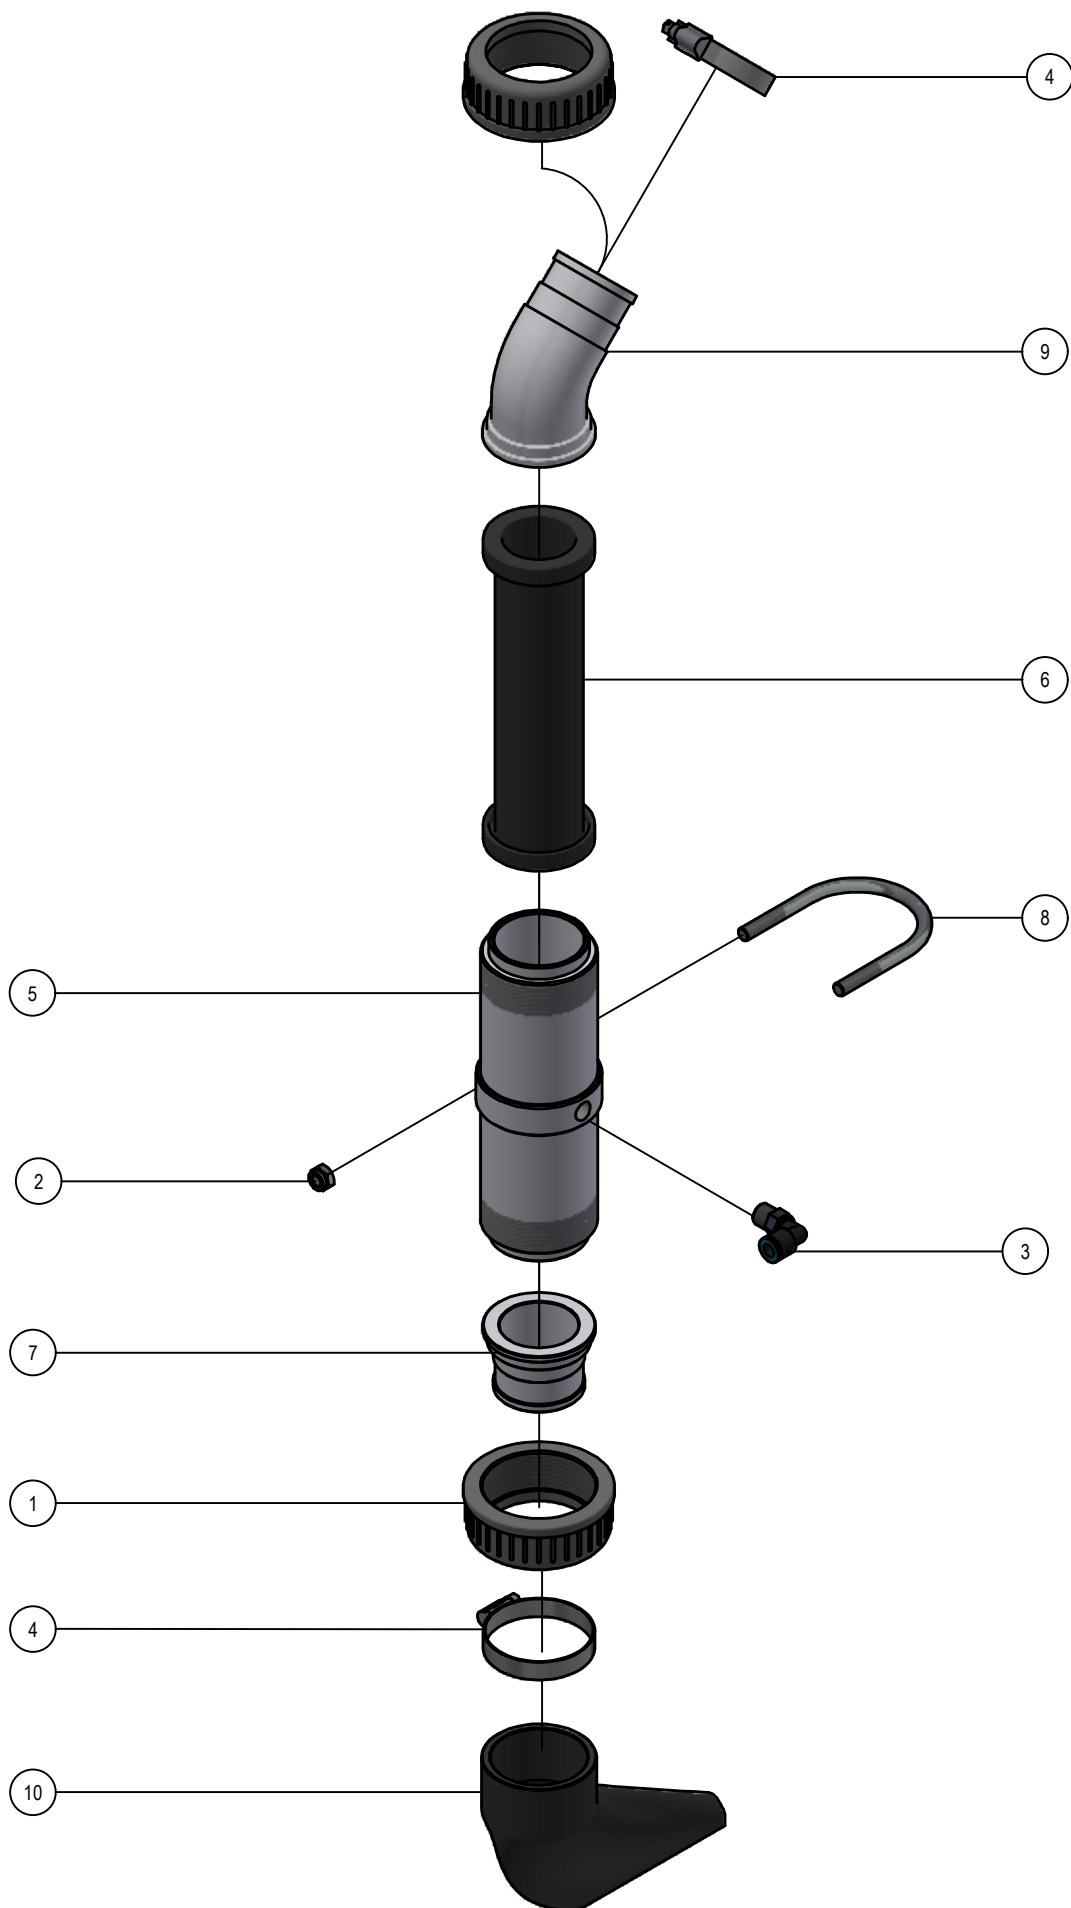

03.01. Pneumatic afsluiter

03.01. Stuklijst pneumatic afsluiter

Stukn.	Artikelnummer	Omschrijving	Aant.	Opmerking
1	121350	Moer PVC	2	
2	122969	Moer M8ZB DIN985 RVS A4	2	
3	124646	Insteeknippel haaks	1	
4	124906	Slangklem RVS	2	
5	309.09.014	Luchtafsluiterbuis	1	
6	309.09.015	Rubbervoering luchtafsluiter	1	
7	309.09.016	Kraagtule 51mm	1	
8	309.09.018	Klembeugel M8 ø65mm RVS304	1	
9	309.09.019	Kraagtule 45° ø50,5mm	1	
10	339.02.022	Uitlooprubber Spider	1