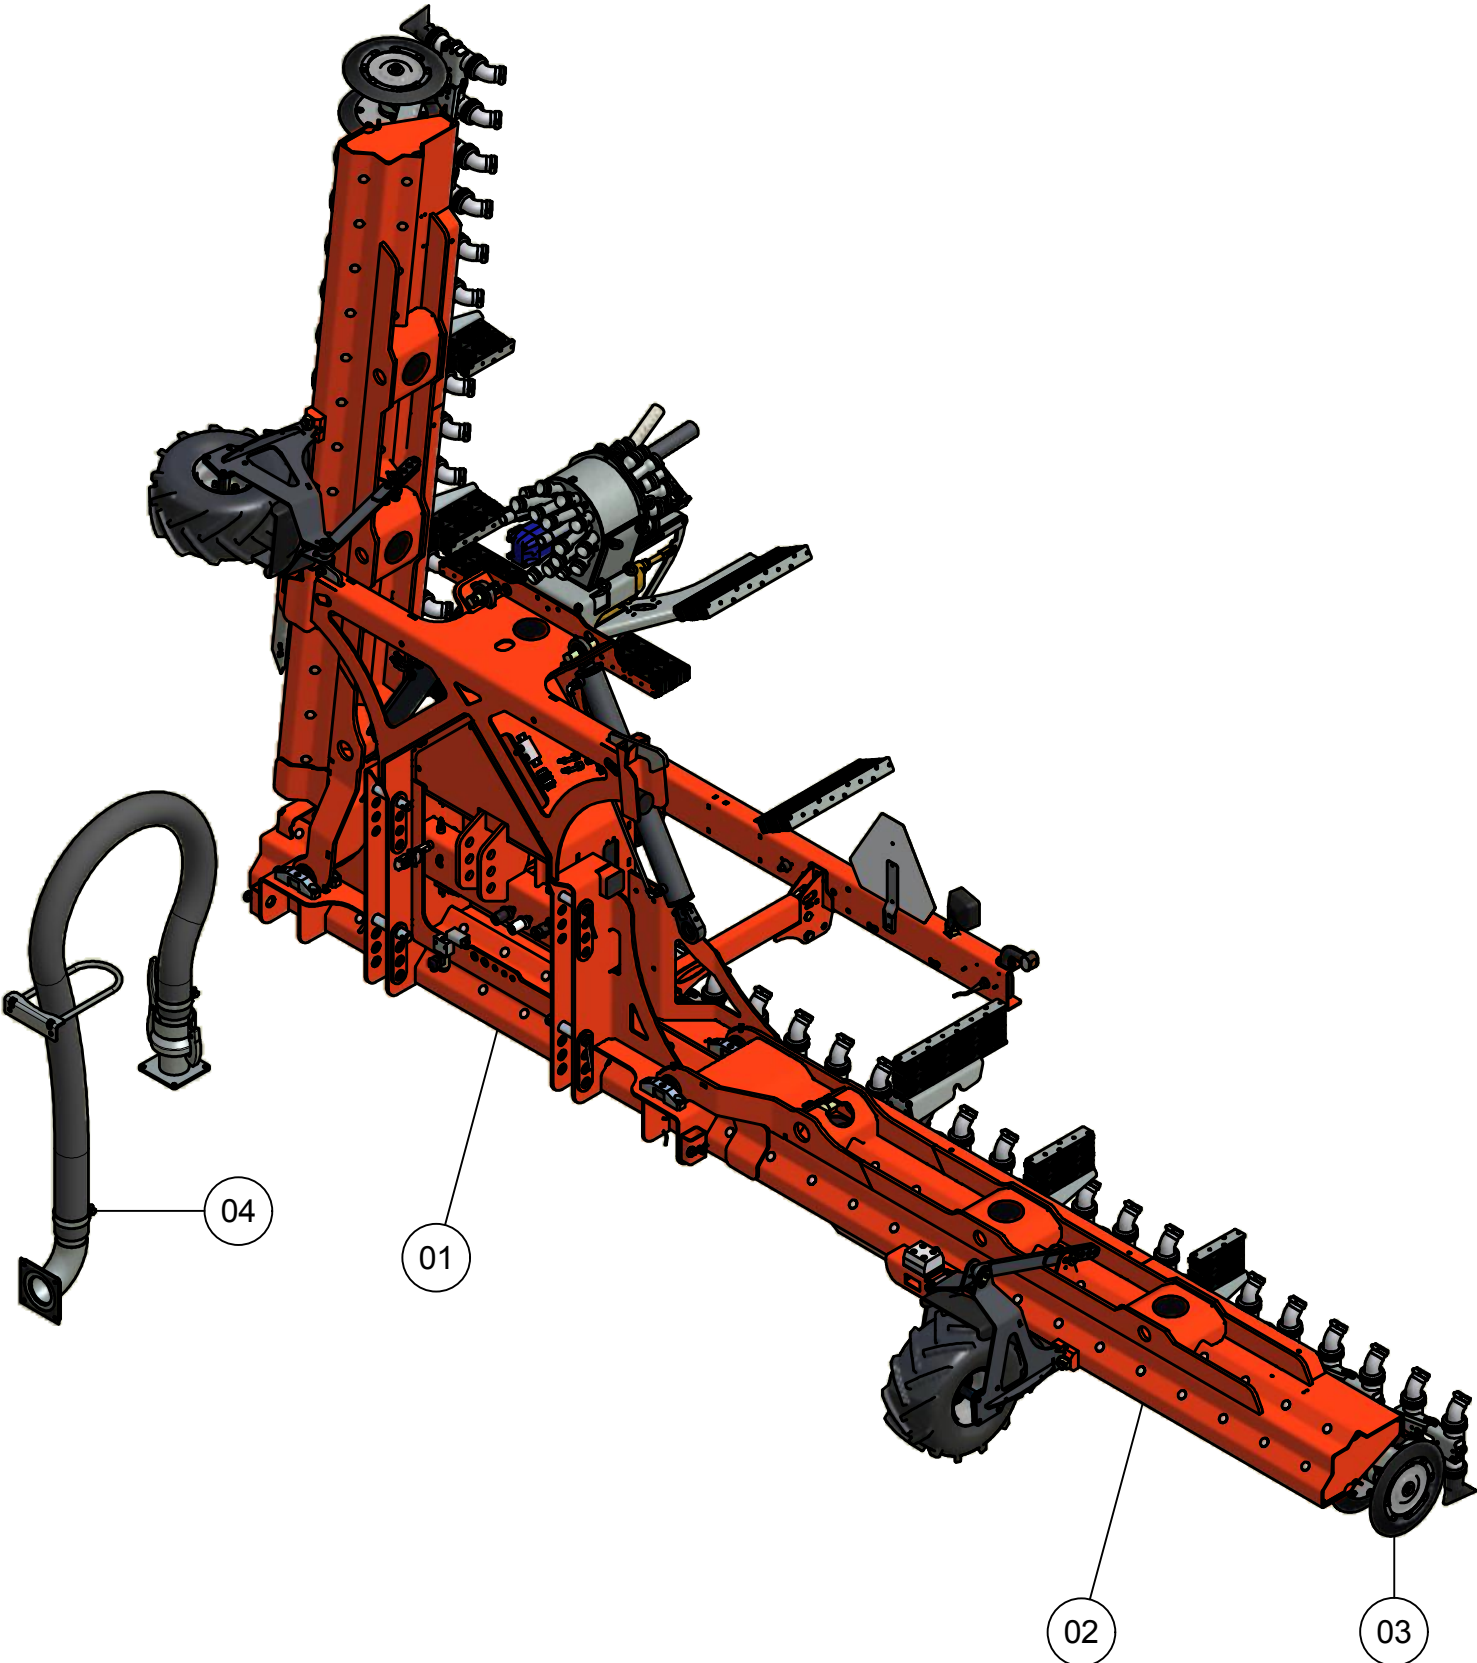

ONDERDELENBOEK

Spider SP8040

Serie no.: 339.0124→

Inhoudsopgave

	Pagina
01. Hoofdframe	5
01.01. Elektra-hydrauliek	7
01.02. Luchtafsluiting	9
01.03. Lichtbalk	11
01.04. Trekhaak	13
01.05. Verdeler toebehoren	15
01.06. Verdeler	17
02. Opklaparm	21
02.01. Steunwiel	23
02.02. Schijfafscherming	25
03. Element	27
03.01. Pneumatic afsluiter	29
03.02. Kouterschijf	31
04. Toevoerdelen	
04.01. Toevoerslang 4"	33
04.02. Toevoerslang 5"	35