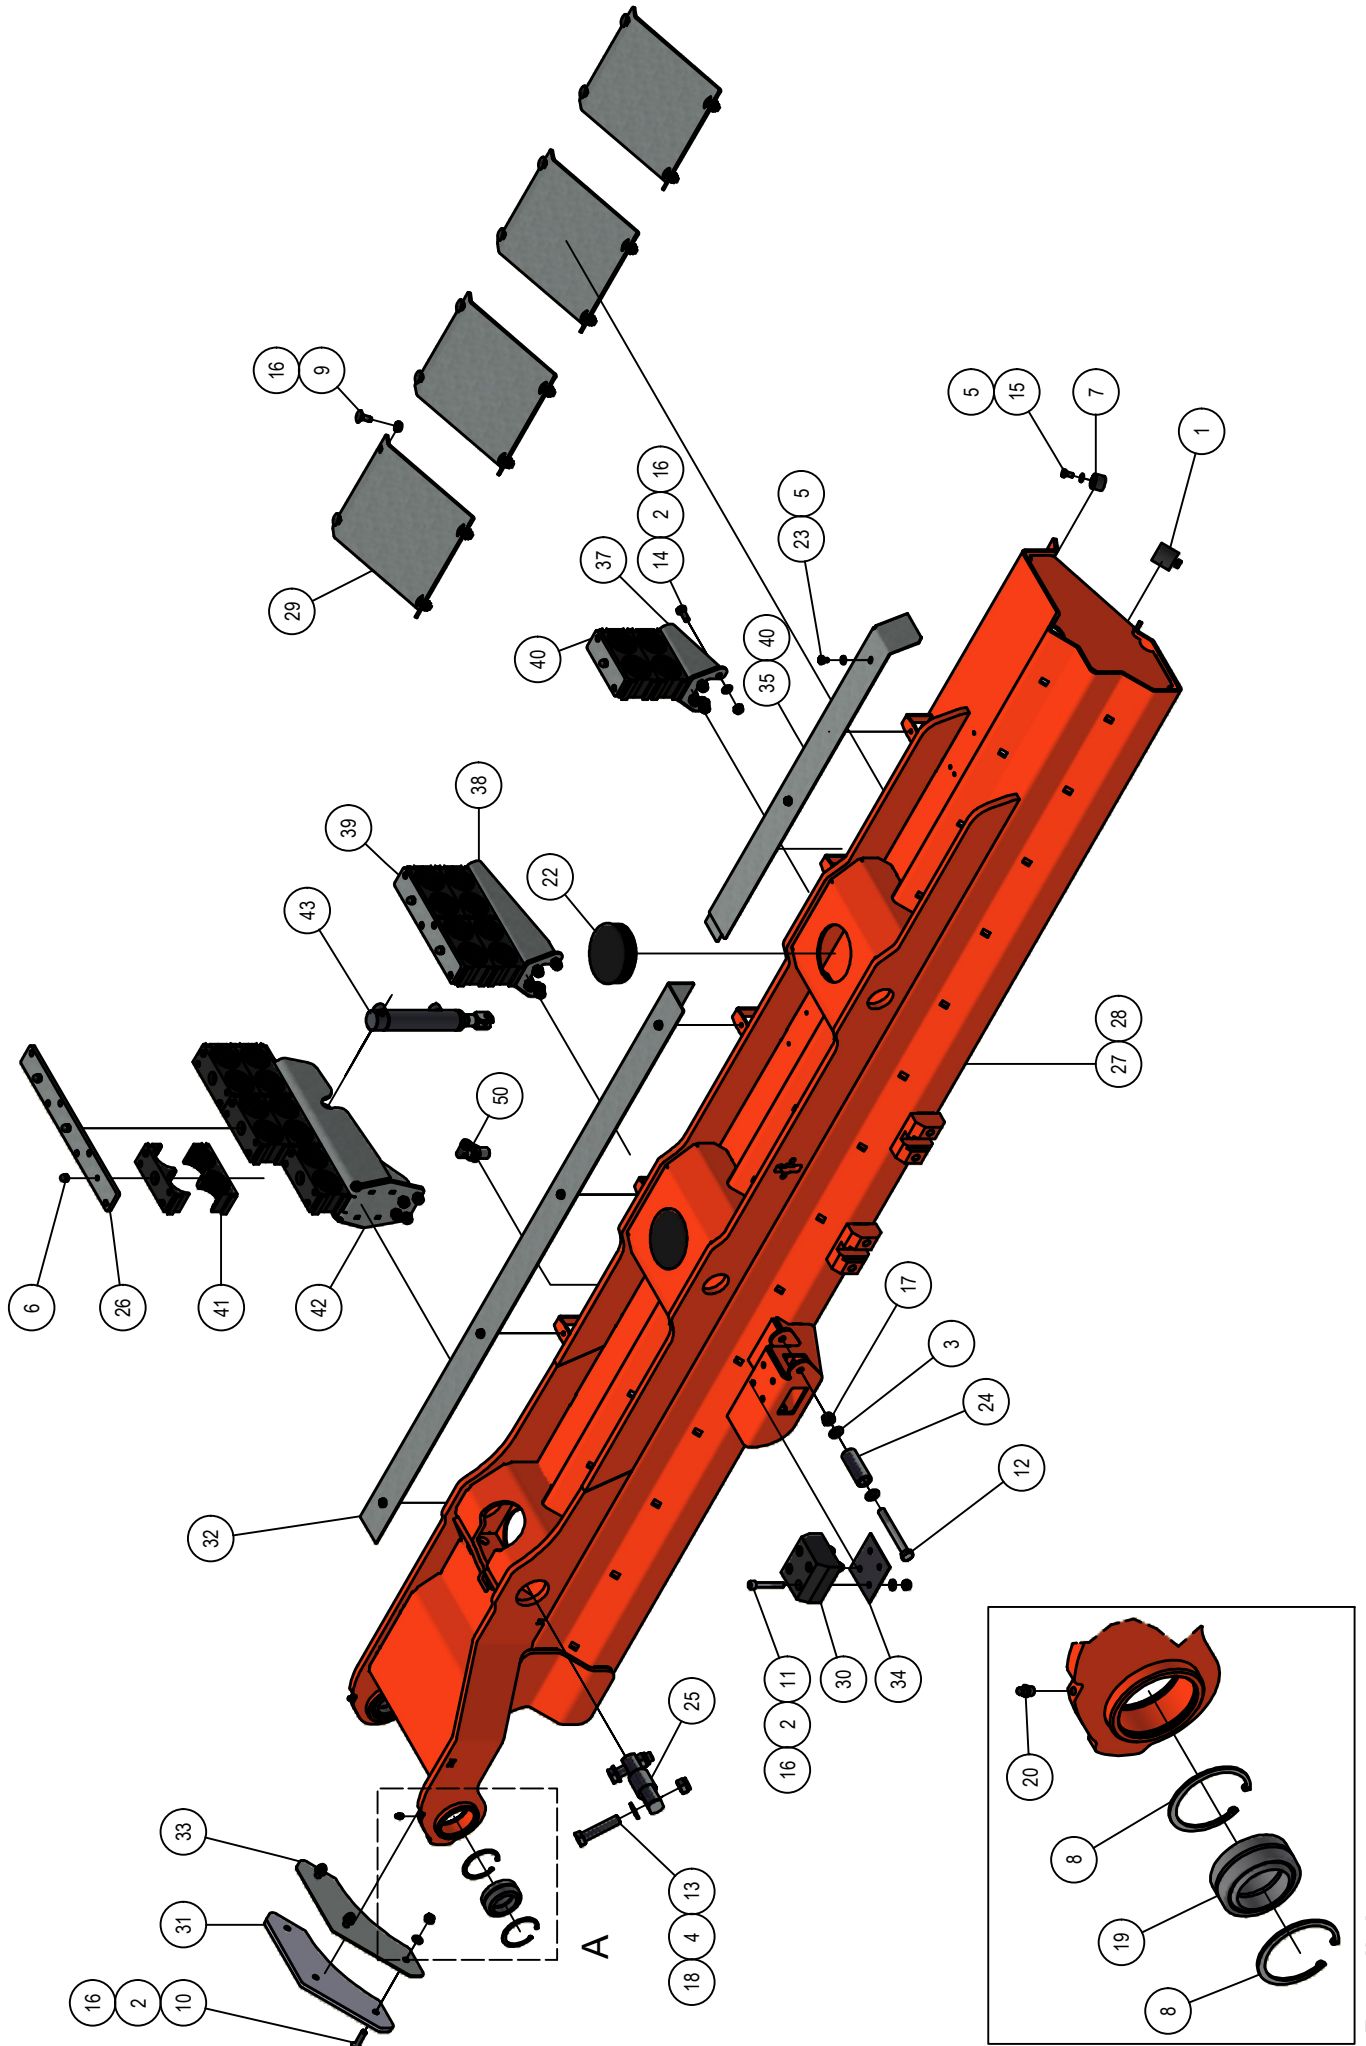

02. Opklaparm

02. Stuklijst opklaparm

Stukn.	Artikelnummer	Omschrijving	Aant.	Opmerking
1	121142	Trillingsdemper	7	
2	121179	Sluitring M10 DIN125A ELVZ	19	
3	121186	Sluitring M14 DIN125A ELVZ	2	
4	121190	Sluitring M18 DIN125A ELVZ	2	
5	121203	Sluitring M8 DIN125A ELVZ	20	
6	121319	Dopmoer	6	
7	121515	Trillingsdemper	7	
8	121893	Seegering huis 75	4	
9	122035	Slotbout M10x25 DIN603 ELVZ kl.8.8	16	
10	122345	Verzonken inbusbout M10x40 DIN7991	3	
11	122567	Inbusbout M10x70 DIN912 ELVZ	4	
12	122686	Bout M14x120 DIN931 ELVZ	1	
13	122718	Bout M18x80 DIN931 ELVZ	2	
14	122748	Bout M10x25 DIN933 ELVZ	12	
15	122827	Bout M8x16 DIN933 ELVZ	14	
16	122937	Moer M10ZB DIN985 ELVZ	35	
17	122943	Moer M14ZB DIN985 ELVZ	1	
18	122948	Moer M18ZB DIN985 ELVZ	2	
19	123596	Stangkoplager	2	
20	123688	Vetnippel	2	
21	124645	Insteeknippel haaks	1	
22	125861	Inslagdop	2	
23	126256	Bout M8x12 DIN933 ELVZ	6	
24	200.03.005	Rolbus opklapborging	1	
25	200.40.130	Oplegpen 40x130	1	
26	338.03.003	Contrastrip 3-voudig	1	
27	339.01.007	Opklaparm 8m Links	1	
28	339.01.008	Opklaparm 8m Rechts	1	
29	339.01.013	Frame verstevegingsplaat	4	
30	339.01.018	Vangblok HMPE	1	
31	339.01.031	Kunststof vulplaat HMPE	1	
32	339.01.032	Afschermkap leidingen	1	
33	339.01.040	Vulplaat 2mm	1	
34	339.01.052	Vulplaat borgblok	1	
35	339.01.061	Afschermkap leidingen (links)	1	
36	339.01.062	Afschermkap leidingen (rechts)	1	
37	339.03.001	Slangsteun L=144mm	1	
38	339.03.002	Slangsteun L=280mm	1	
39	339.03.035	Contrastrip L=280	1	
40	339.03.037	Contrastrip L=140	1	
41	339.03.039	Kunststof slangklem	24	
42	339.03.042	Slangsteun met cil.bevest.	1	
43	339.05.003	Opklapcil. elementafsch. D20/30-95	1	Afdichtset: 125660