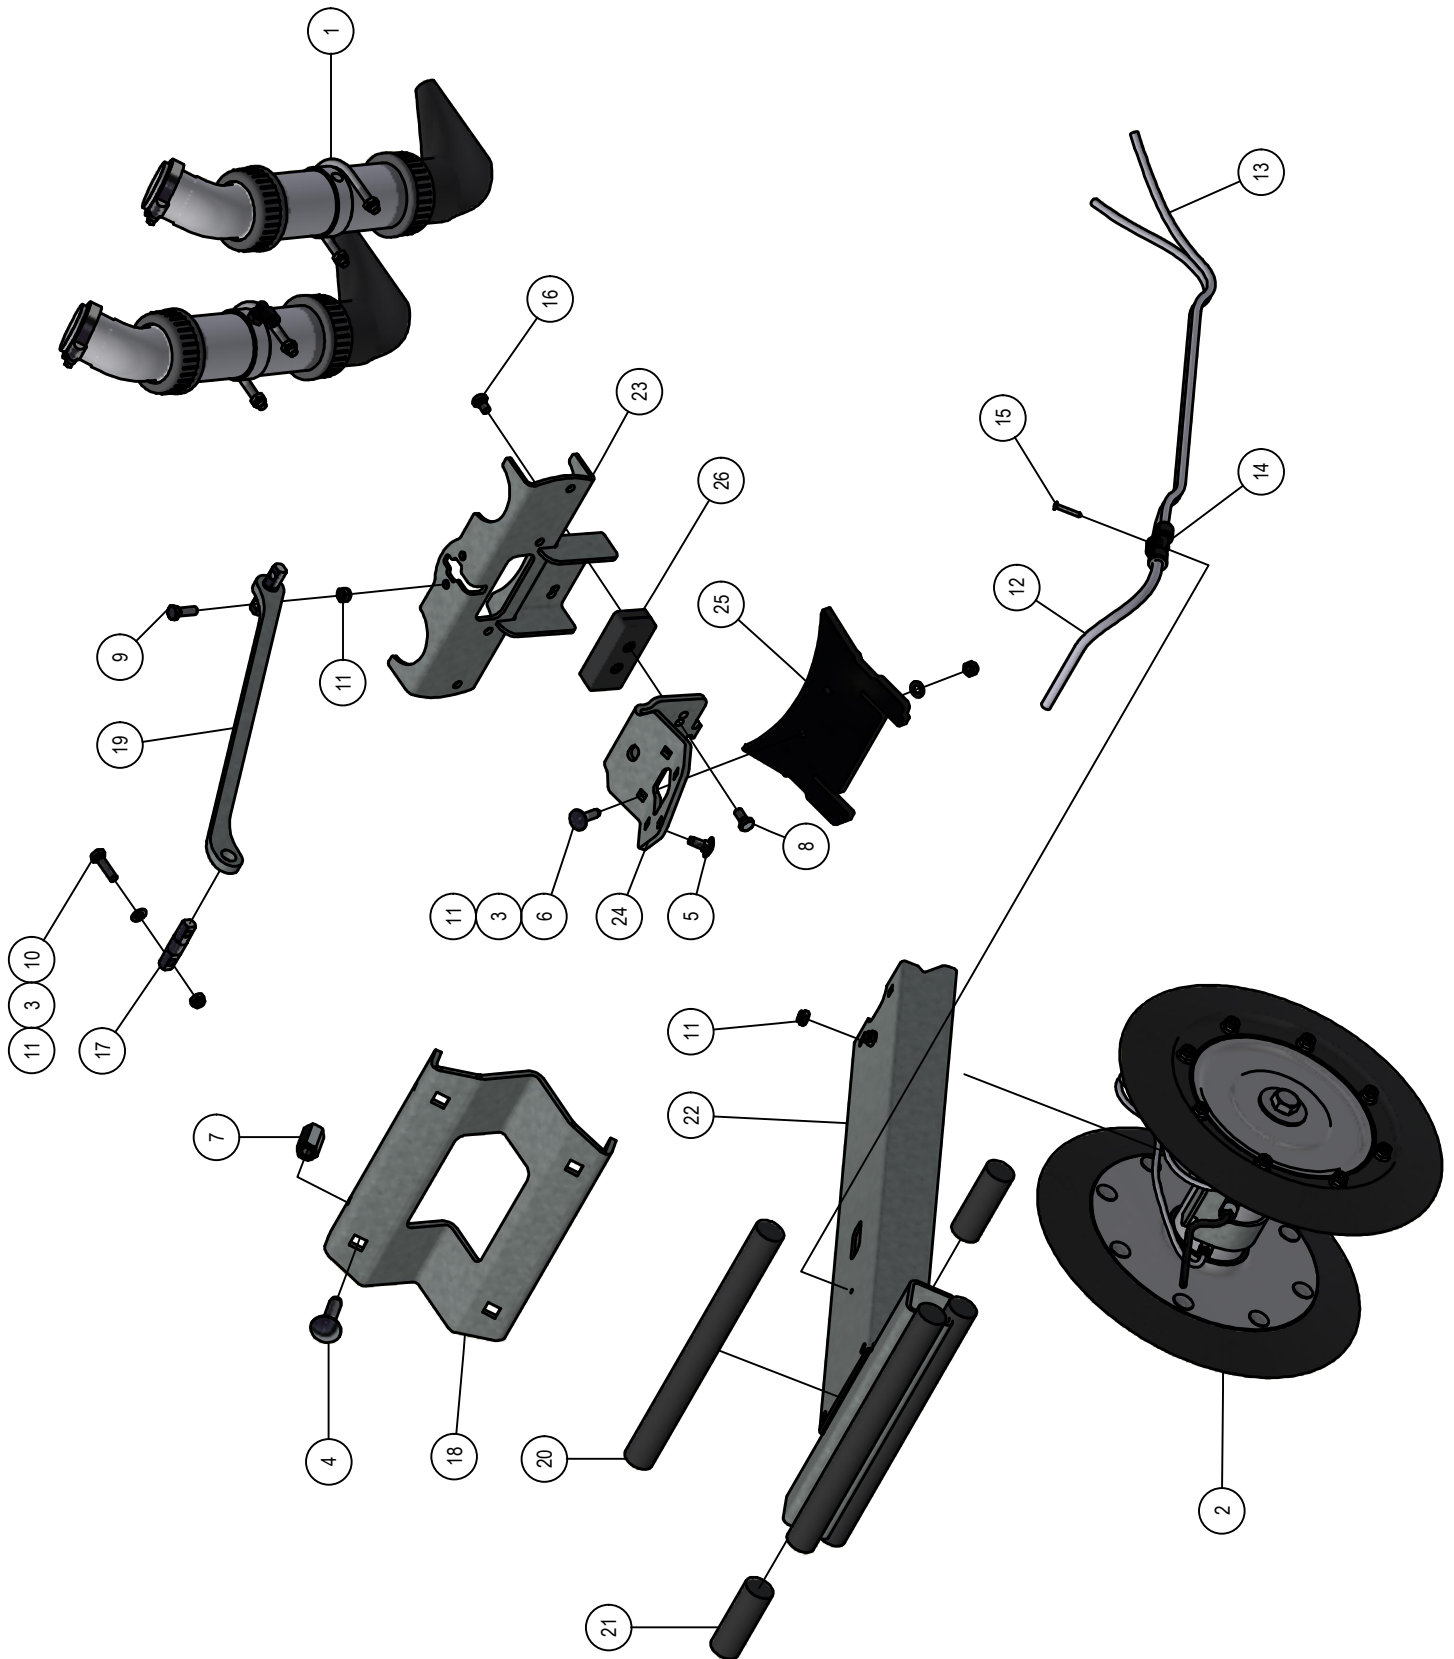

03. Stuklijst element

Stukn.	Artikelnummer	Omschrijving	Aant.	Opmerking
1		Pneumatic afsluiter compleet	2	Zie pagina: 37
2		Kouterschijf compleet	1	Zie pagina: 39
3	121203	Sluistring M8 DIN125A ELVZ	4	
4	122048	Slotbout M12x50 DIN603 ELVZ kl.8.8	4	
5	122062	Slotbout M8x20 DIN603 ELVZ 8.8	3	
6	122066	Slotbout M8x30 DIN603 ELVZ kl.8.8	2	
7	122115	Hoge moer M12 DIN6334 ELVZ	4	
8	122827	Bout M8x16 DIN933 ELVZ	2	
9	122830	Bout M8x25 DIN933 ELVZ	2	
10	122831	Bout M8x30 DIN933 ELVZ	2	
11	122967	Moer M8ZB DIN985 ELVZ	9	
12	124630	Luchtslang 10x1,5 mm	(1)	Rollengte: 50mtr
13	124631	Luchtslang 8x1,25mm	(2)	Rollengte 50mtr
14	124647	Insteeknippel Y-stuk	1	
15	125848	Popnagel 4,00x25mm	1	
16	126256	Bout M8x12 DIN933 ELVZ	2	
17	200.15.060	Oplegpen 15x60	2	
18	339.01.014	Contra-plaat kort	1	
19	339.02.011	Parallelstang Element	1	
20	339.02.012	Torsie rubber ø30 L=320mm	3	
21	339.02.014	Torsie rubber ø30 L=85mm	2	
22	339.02.018	Element drager Type II	1	
23	339.02.019	Bevestiging luchtafsluiters	1	
24	339.02.020	Demper bevestiging	1	
25	339.02.021	Afschraper kouterschijf	1	
26	339.02.027	Demper 90x40x22mm	1