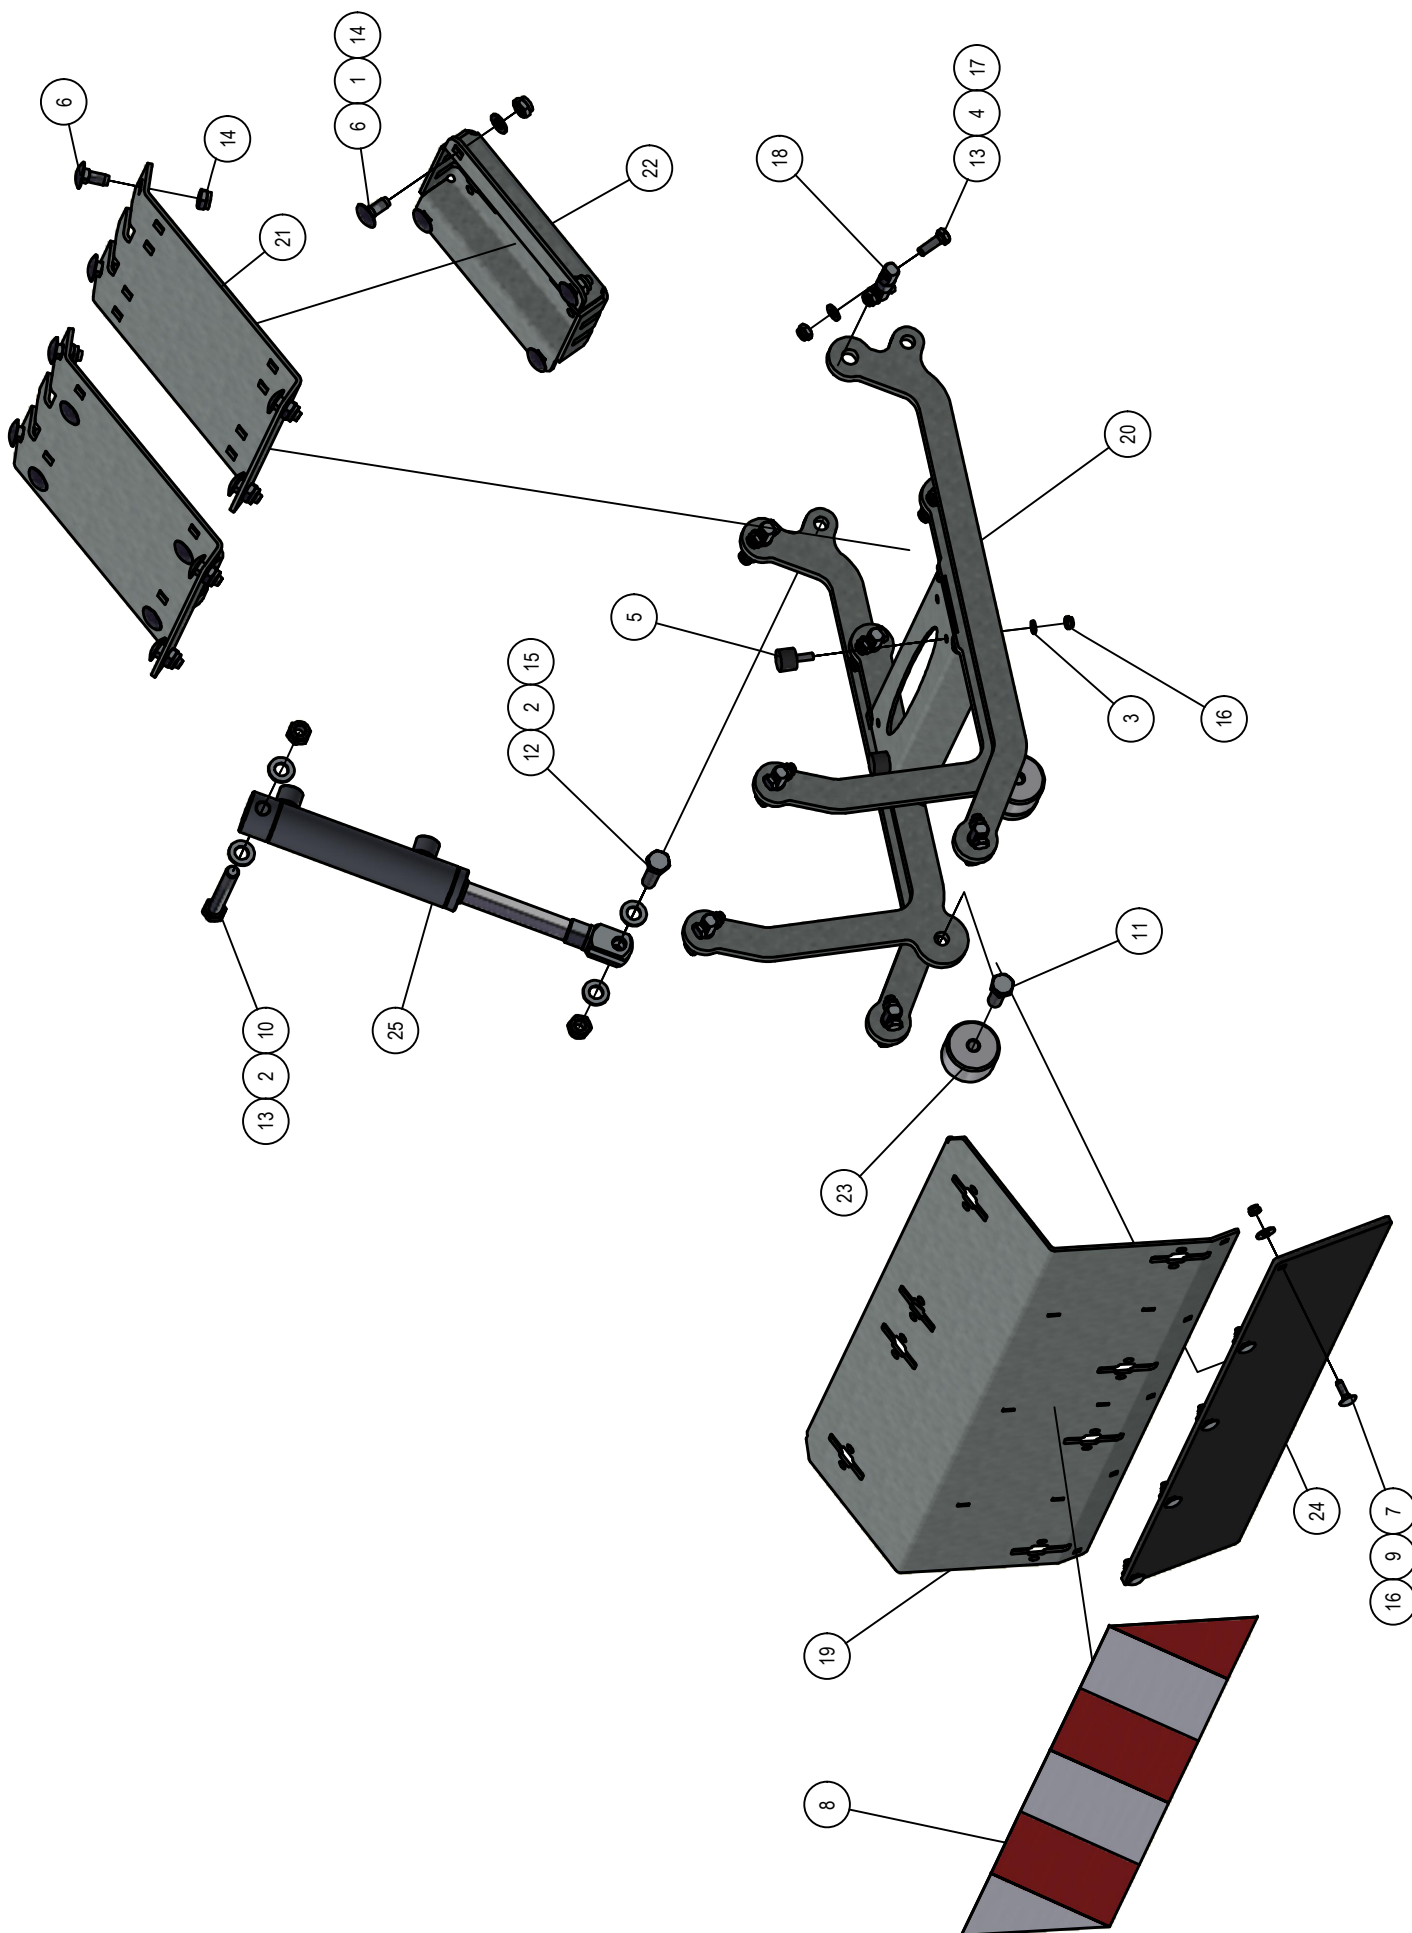

02.01. Stuklijst steunwiel

Stukn.	Artikelnummer	Omschrijving	Aant.	Opmerking
1	121179	Sluitring M10 DIN125A ELVZ	5	
2	121183	Sluitring M12 DIN125A ELVZ	12	
3	121203	Sluitring M8 DIN125A ELVZ	5	
4	121420	Band-wiel combinatie tractieprofiel	1	
5	122035	Slotbout M10x25 DIN603 ELVZ kl.8.8	3	
6	122062	Slotbout M8x20 DIN603 ELVZ 8.8	5	
7	122456	Spatschild zwart 28x50cm	1	
8	122549	Wielmoer M12	4	
9	122754	Bout M10x45 DIN933 ELVZ	2	
10	122769	Bout M12x40 DIN933 ELVZ	8	
11	122797	Bout M16x50 DIN933 ELVZ	4	
12	122895	Bout M12x1,5x40 DIN961 ELVZ	4	
13	122937	Moer M10ZB DIN985 ELVZ	5	
14	122940	Moer M12ZB DIN985 ELVZ	8	
15	122967	Moer M8ZB DIN985 ELVZ	5	
16	124097	Borgclip 10mm	1	
17	124450	Flenslagerblok	2	
18	126382	Pen ø19	1	
19	200.20.070	Oplegpen 20x70	1	
20	200.30.100	Oplegpen 30x100	2	
21	339.01.027	Wielas met flens	1	
22	339.01.065	Wielgaffel	1	
23	339.01.066	Verstelstang wielsteun	1	
24	339.01.071	Afschraper steunwiel RVS	1	