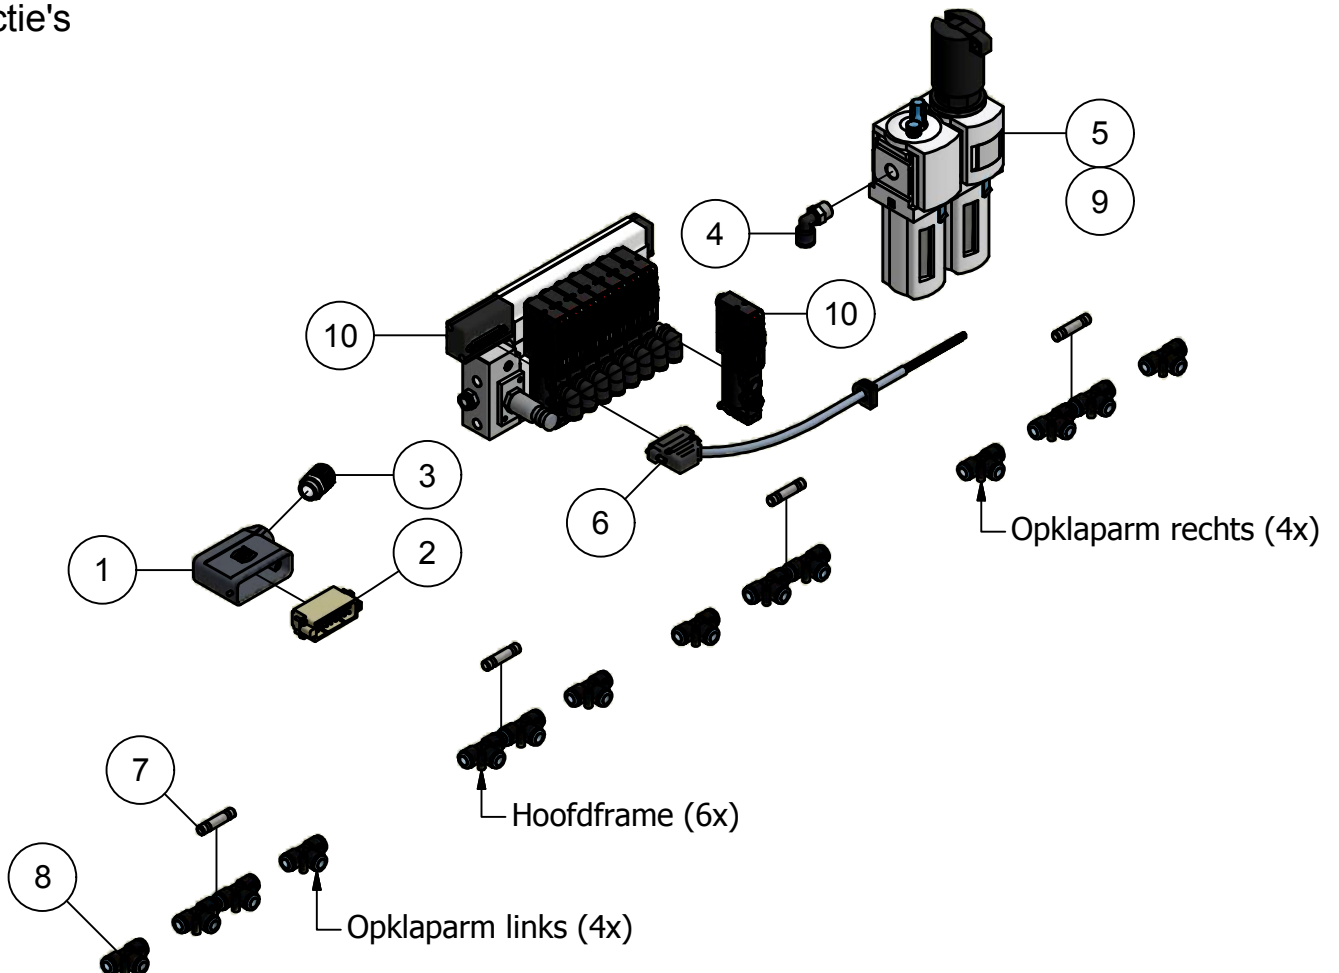

01.01. Stuklijst Elektra Hydrauliek

Stukn.	Artikelnummer	Omschrijving	Aant.	Opmerking
1	128379	Waterafscheider	1	
2	128177	Insteeknippel haaks	1	
3	126743	Filter	1	
4	126641	Connector CI - M8-male 0,3m	4	
5	126636	Connector M12-female 8-pol. 5m	1	
6	126635	Verdeelbox 4-voudig	1	
7	126628	Verdeelstuk 6 uitgangen	1	
8	126533	Ventieleiland 4-voudig	1	
9	126524	Insteeknippel T-stuk	1	
10	126510	Montagebeugel + moer	1	
11	126509	Drukreduceerventiel	1	
12	126304	Insteeknippel Y-stuk	2	
13	126022	Verbindingsnippel	1	
14	125150	Luchtsnelkoppeling rood wagenuitv.	1	
15	124643	Insteeknippel recht	1	
16	123993	Kogelkraan	1	
17	123749	Terugslagklep	1	
18	122517	Stekker 7-polig	1	
19	122460	Verdeeldoos 32-polig	1	
20	122308	Schakelkast	1	
21	122233	Veiligheidsventiel	1	
22	338.04.003	Manifold Spider SP6834/SP8040	1	
23		339.ILC.Hoofdverdeler	1	

01.02. Luchtafsluiting

1 Sectie

7 Sectie's

1 Sectie				
Stukn.	Artikelnummer	Omschrijving	Aant.	Opmerking
1	122516	Stekker 4-polig	1	
2	123319	Koppeling	1	
3	124211	Reduceerventiel	1	N.v.t. bij perslucht van vacuümpomp
4	124645	Insteeknippel	20	
5	125341	Afsluitdop	2	
6	125343	Afsluitdop	3	
7	126090	3/2 Luchtventiel	1	
8	126096	Koppeling 15L-1/2NPT	3	
9	309.09.010	Manifold 8 uitgangen	2	
10	309.09.012	Manifold 6 uitgangen	1	
11	339.01.068	Steun luchtventiel	1	N.v.t. bij perslucht van vacuümpomp

7 Sectie's				
Stukn.	Artikelnummer	Omschrijving	Aant.	Opmerking
1	121076	Hood side-entry	1	
2	121077	Schroef terminal 16-polig male	1	
3	123341	Kabelwartel	1	
4	125607	Insteeknippel	1	
5	125951	Luchtverzorgingseenheid	1	Persluchtgereedschap olie: 0,15ltr Oil 32
6	125977	Sub-D connector	1	L=2000mm
7	126022	Verbindingsnippel	4	
8	126033	Insteeknippel T-stuk	14	
9	126162	Filter-element 40µm	(1)	
10	339.04.002	Ventieleiland 8-voudig 12Vdc	1	