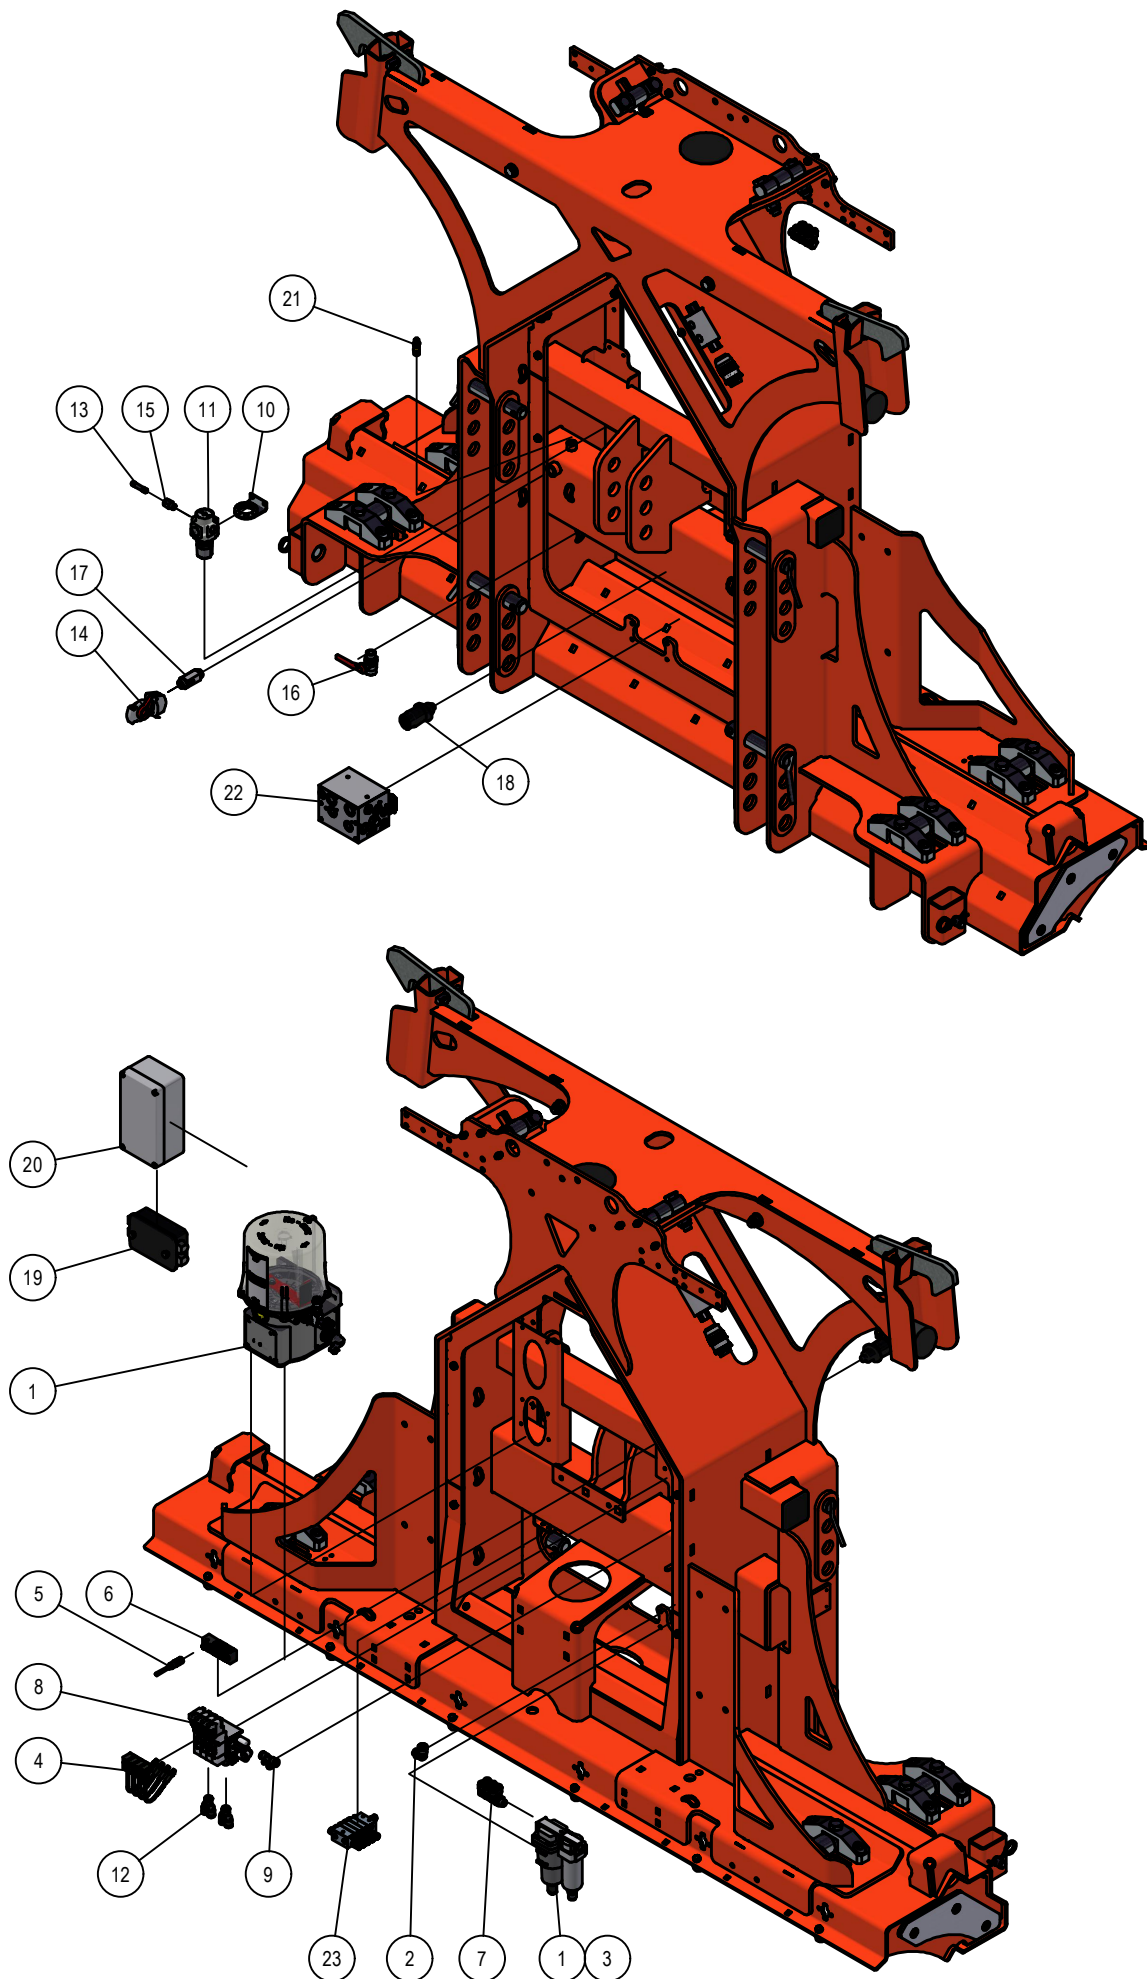

01.01. Stuklijst Elektra Hydrauliek

Stukn.	Artikelnummer	Omschrijving	Aant.	Opmerking
1	128379	Waterafscheider	1	
2	128177	Insteeknippel haaks	1	
3	126743	Filter	1	
4	126641	Connector CI - M8-male 0,3m	4	
5	126636	Connector M12-female 8-pol. 5m	1	
6	126635	Verdeelbox 4-voudig	1	
7	126628	Verdeelstuk 6 uitgangen	1	
8	126533	Ventieleiland 4-voudig	1	
9	126524	Insteeknippel T-stuk	1	
10	126510	Montagebeugel + moer	1	
11	126509	Drukreduceerventiel	1	
12	126304	Insteeknippel Y-stuk	2	
13	126022	Verbindingsnippel	1	
14	125150	Luchtsnelkoppeling rood wagenuitv.	1	
15	124643	Insteeknippel recht	1	
16	123993	Kogelkraan	1	
17	123749	Terugslagklep	1	
18	122517	Stekker 7-polig	1	
19	122460	Verdeeldoos 32-polig	1	
20	122308	Schakelkast	1	
21	122233	Veiligheidsventiel	1	
22	338.04.003	Manifold Spider SP6834/SP8040	1	
23		339.ILC.Hoofdverdeler	1