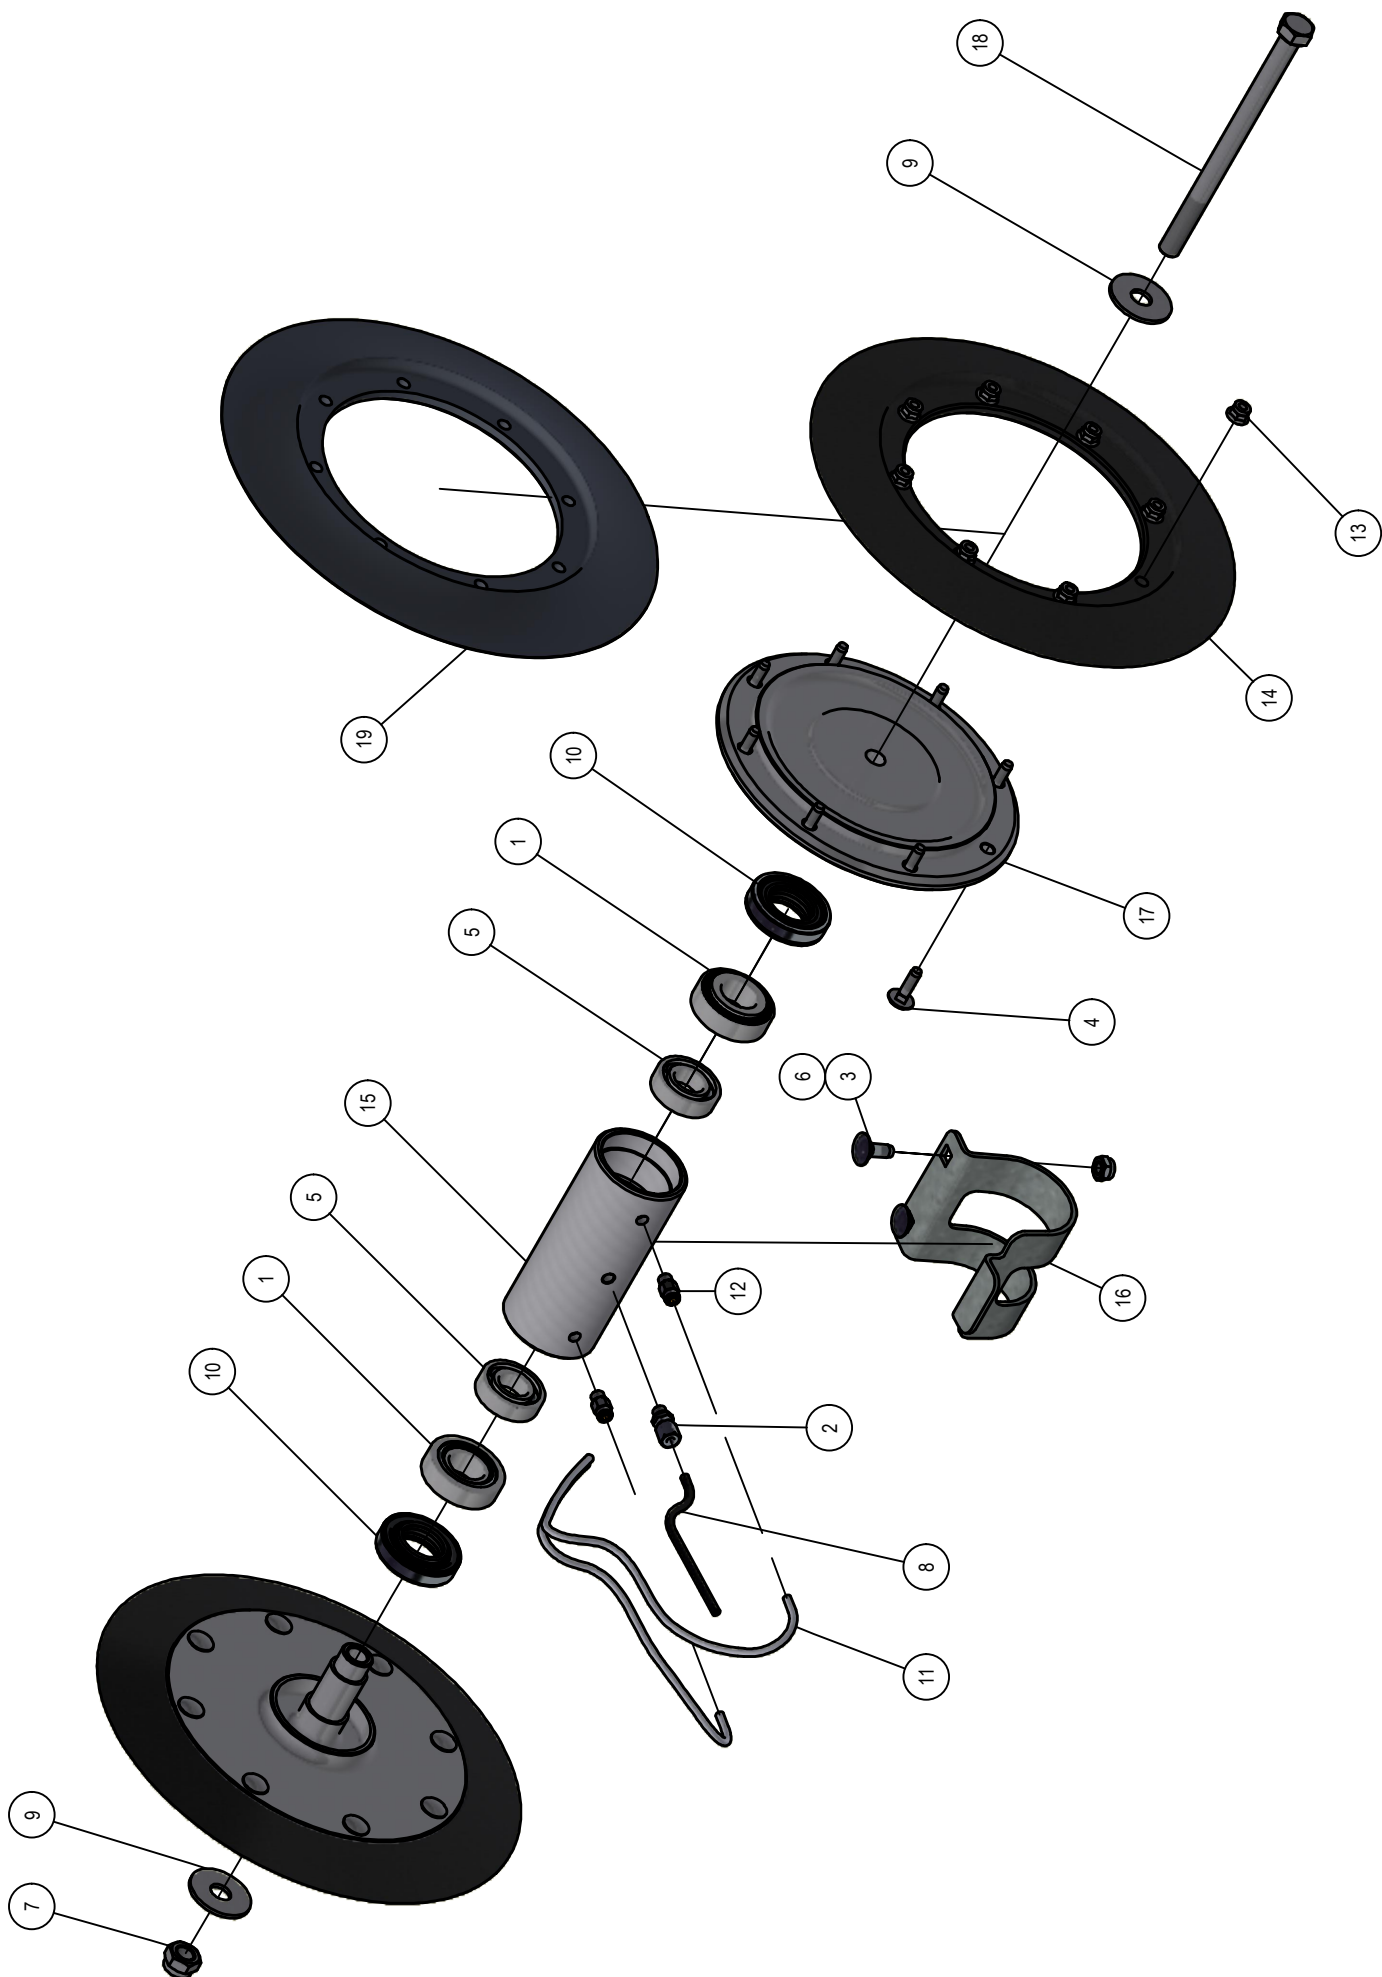

03.02. Stuklijst kouterschijf

Stukn.	Artikelnummer	Omschrijving	Aant.	Opmerking
1	121537	Conisch rollager	2	
2	121624	Koppeling	1	
3	122035	Slotbout M10x25 DIN603 ELVZ kl.8.8	2	
4	122067	Slotbout M8x30 DIN603 RVS	16	
5	122090	Diepgroefkogellager	2	
6	122937	Moer M10ZB DIN985 ELVZ	2	
7	122947	Moer M16ZB DIN985 RVS	1	
8	123809	Polyamide leiding ø6x1,5 vetgevuld	1	
9	125717	Carrosseriering M16 DIN9021A RVS-A2	2	
10	125729	Cassette seal	2	
11	125863	FE slang zilver	2	
12	125865	Insteeknippel	2	
13	126733	Vlakmoer M8ZB DIN6926 RVSA4	16	
14	339.02.002	Kouterschijf	2	Standaard
15	339.02.003	Lagerhuis element	1	
16	339.02.004	Klembeugel lagerhuis	1	
17	339.02.005	Bevestigingsflens	2	
18	339.02.010	Borgbout M16 RVSA2	1	
19	339.02.017	Kouterschijf staal ø360mm	2	Optie