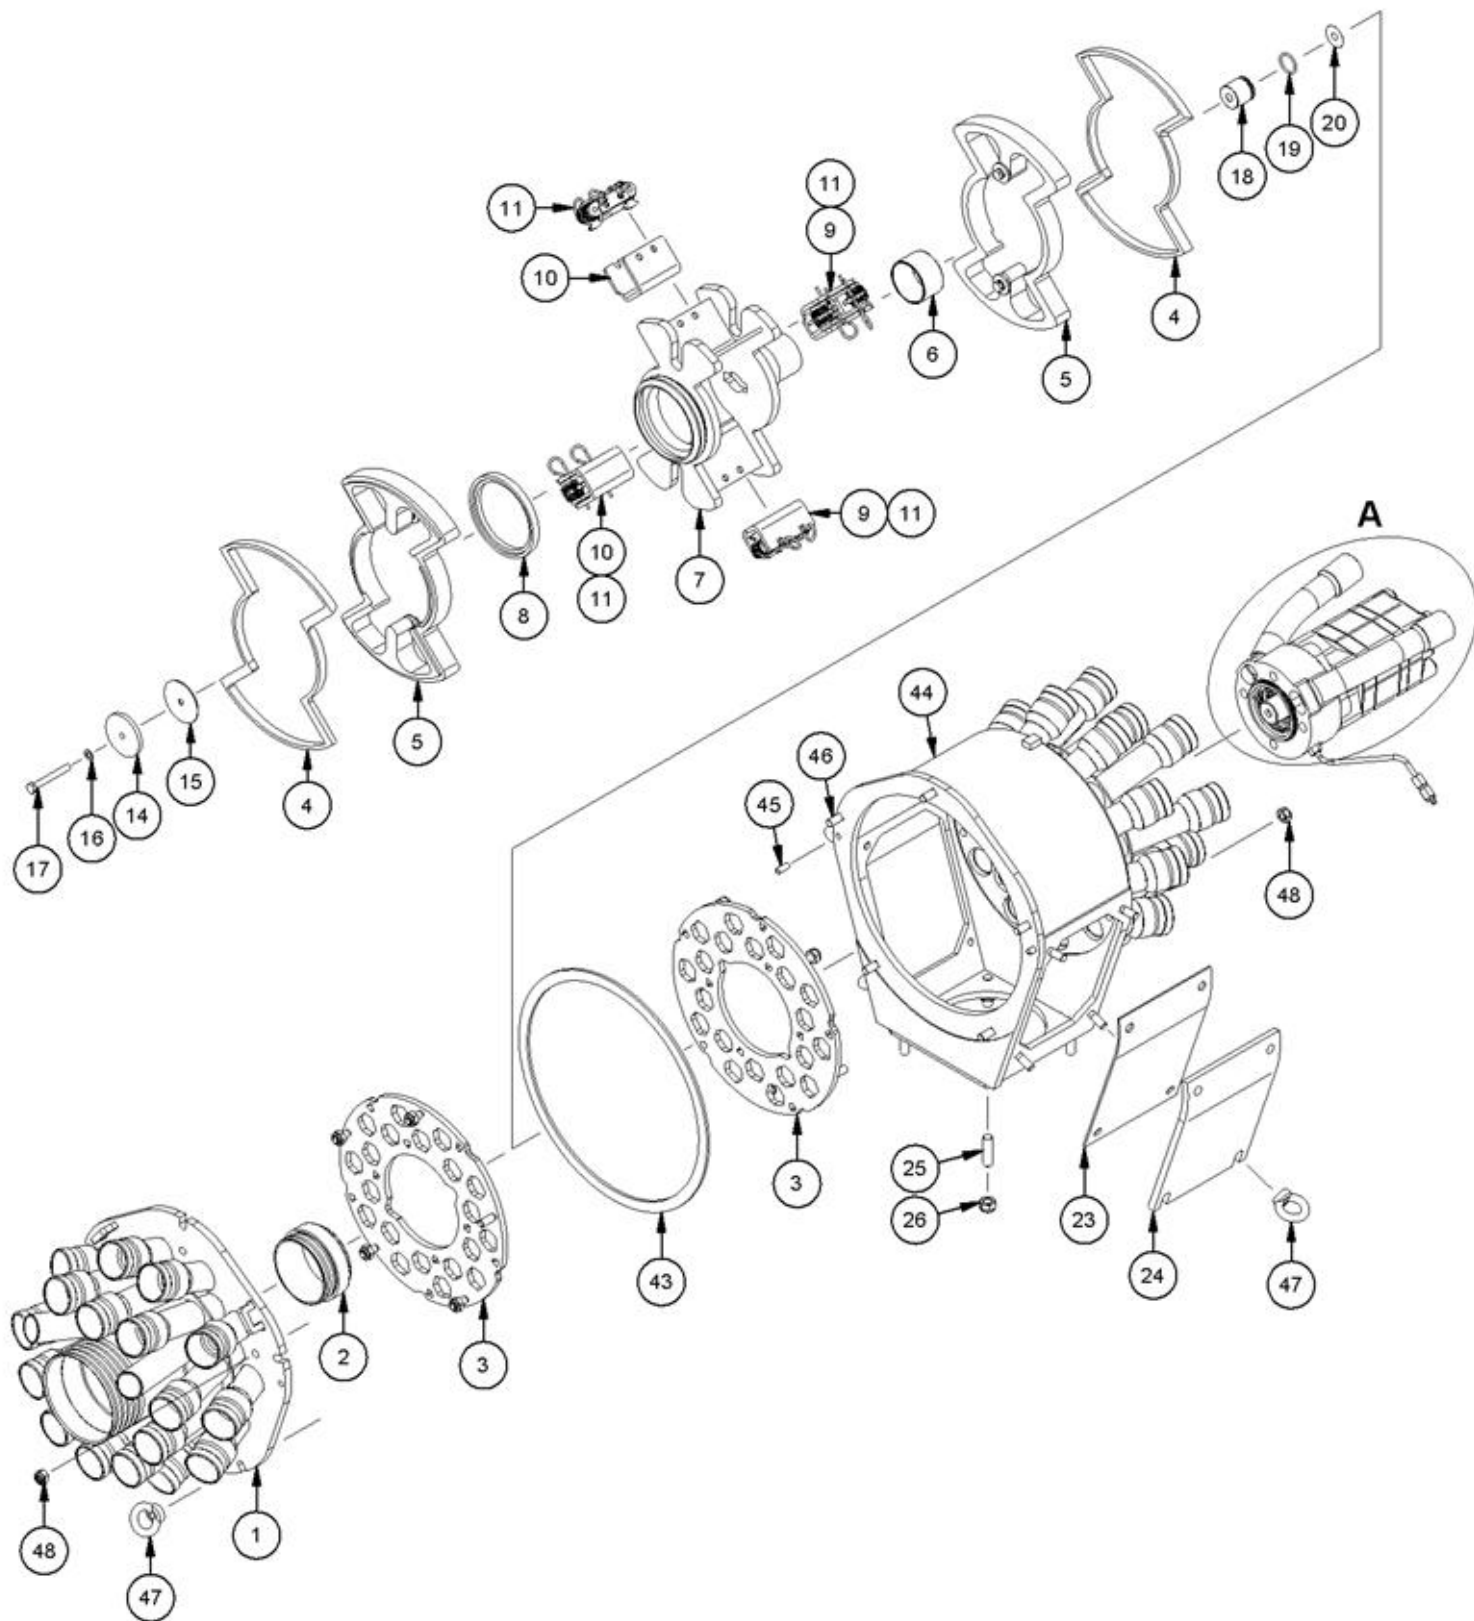

01.04. Stuklijst trekhaak

Stukn.	Artikelnummer	Omschrijving	Aant.	Opmerking
1	121183	Sluitring M12 DIN125A ELVZ	6	
2	121186	Sluitring M14 DIN125A ELVZ	8	
3	121375	Hefpen	1	
4	121438	Aanhangerkoppeling	1	
5	122044	Slotbout M12x30 DIN603 ELVZ kl.8.8	2	
6	122045	Slotbout M12x35 DIN603 ELVZ kl.8.8	4	
7	122782	Bout M14x50 DIN933	4	
8	122940	Moer M12ZB DIN985 ELVZ	6	
9	122943	Moer M14ZB DIN985 ELVZ	4	
10	124097	Borgclip 10mm	1	
11	339.01.046	Trekhaak	1	
12	339.01.060	Trekhaak bevestiging	1	

01.05. Verdeler toebehoren

01.05. Stuklijst verdeler toebehoren

Stukn.	Artikelnummer	Omschrijving	Aant.	Opmerking
1	121183	Sluistring M12 DIN125A ELVZ	12	
2	121319	Dopmoer M8 DIN1587 ELVZ	8	
3	121683	Slangklem RVS	1	
4	122011	Afsluiter 6" vierkantflens	1	
5	122016	Cilinder afsluiter EW 6"	1	Optie
6	122112	Vierkantpakking 6"	3	
7	122748	Bout M10x25 DIN933 ELVZ	4	
8	122751	Bout M10x35 DIN933 ELVZ	2	
9	122768	Bout M12x35 DIN933 ELVZ	12	
10	122937	Moer M10ZB DIN985 ELVZ	6	
11	122940	Moer M12ZB DIN985 ELVZ	12	
12	124905	Slangklem RVS	4	
13	124906	Slangklem RVS	40	
14	124990	PVC-slang blank p/mtr	(1)	
15	125515	Omdop zwart	1	
16	126330	Verdeler	1	Zie pagina: 17 - 20
17	200.04.001	Schouten bemesterslang ø51mm p/mtr	(1)	Rollengte: 50mtr
18	200.04.004	Transportslang EHD 5"	(1)	1,6 mtr
19	338.03.001	Verdelersteun	1	
20	338.03.002	Slangsteun hoofdframe	1	
21	338.03.004	Trekhevel	1	
22	338.03.005	Hendel afsluiterbediening	1	
23	338.03.009	Slangsteun 7-voudig	1	
24	339.03.039	Kunststof slangklem	8	
25	339.03.039	Kunststof slangklem	32	
26	339.03.041	Contrastrip L=500mm	2	