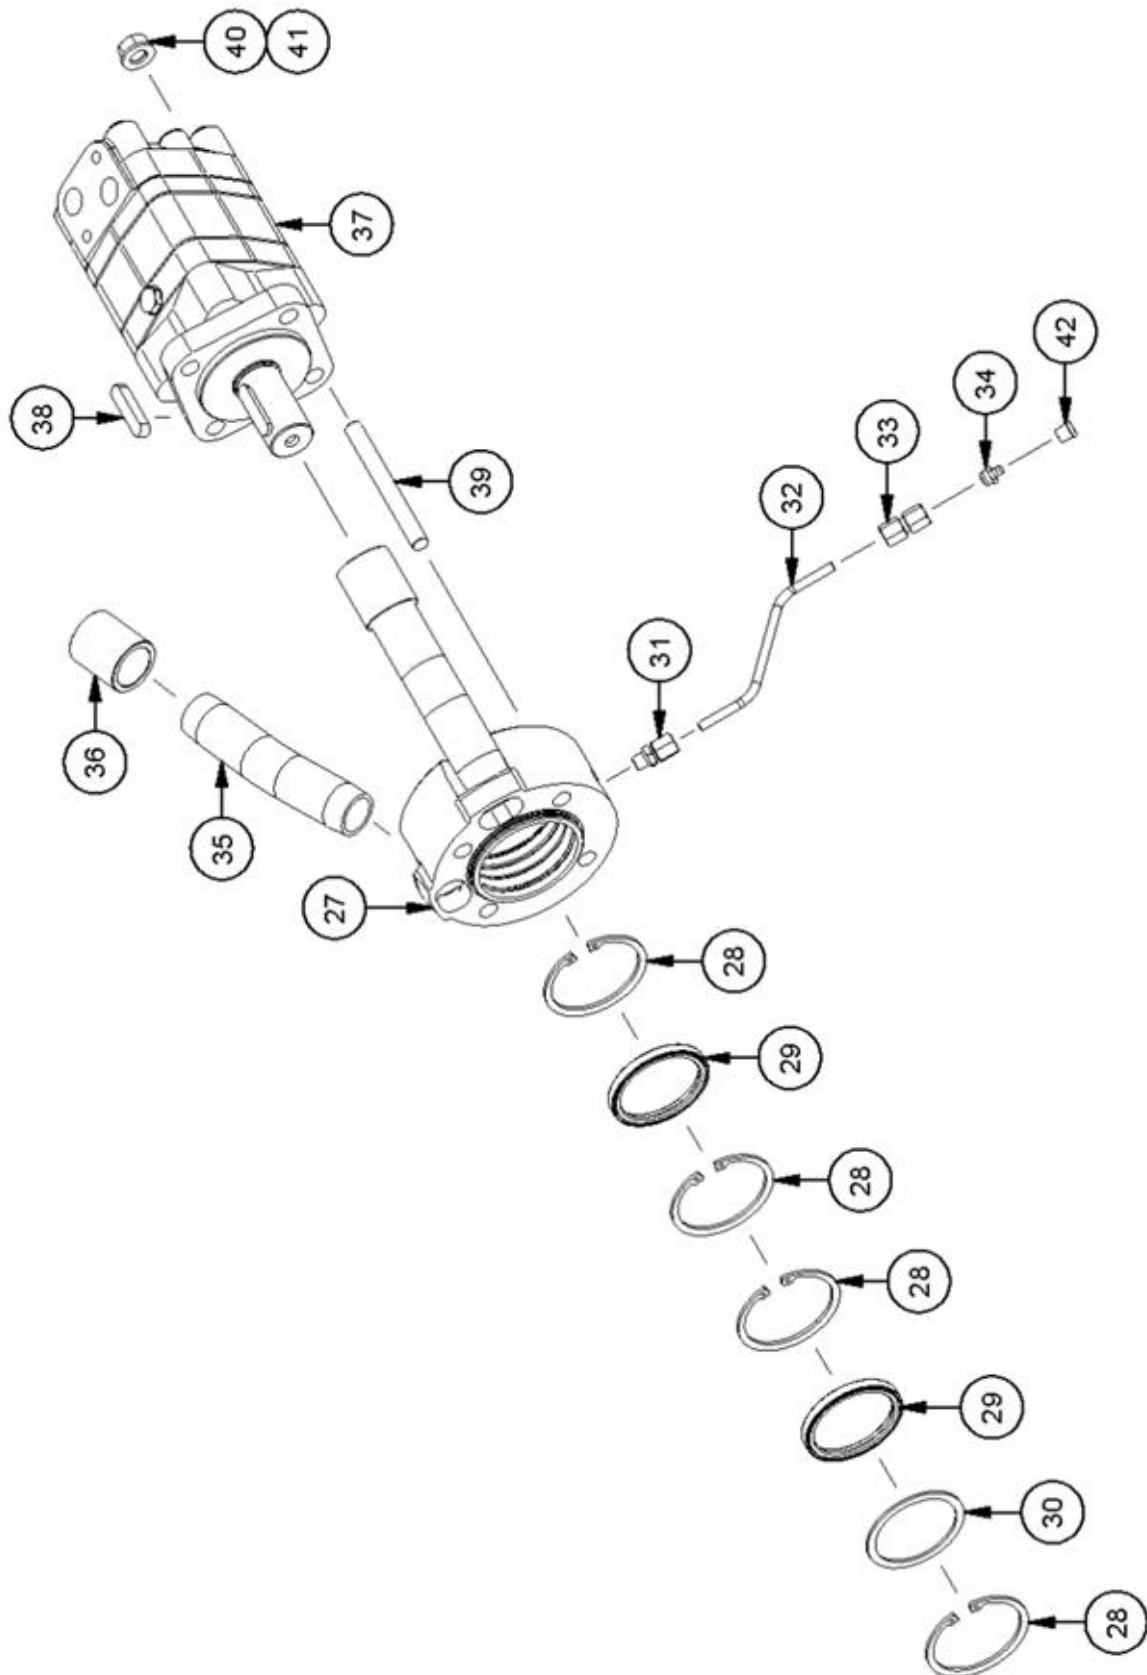

01.06. Aandrijving verdeler

A - Hydromotor

01.06. Stuklijst aandrijving verdeler

Stukn.	Artikelnummer	Omschrijving	Aant.	Opmerking
27	PRS0579	Motor bevestiging	1	
28	121892	Seeerring huis 72	4	
29	125796	Keerring	2	
30	125801	Pasring RVS	1	
31	NGE094	Inschroef koppeling	1	
32	NKS012	Vetleiding	1	
33	NGE093	Koppeling	1	
34	NKS001	Nippel	1	
35	TEE110	Buis BU-draad 1"	2	
36	125818	Mof BI-draad 1"	2	
37	124334	Hydromotor as 32	1	
38	125637	Inlegspie	1	
39	125820	Penschroef M12x90	4	
40	121183	Sluitring M12 DIN125A ELVZ	4	
41	122940	Moer M12ZB DIN985 ELVZ	4	
42	125814	Dop vetnippel	1