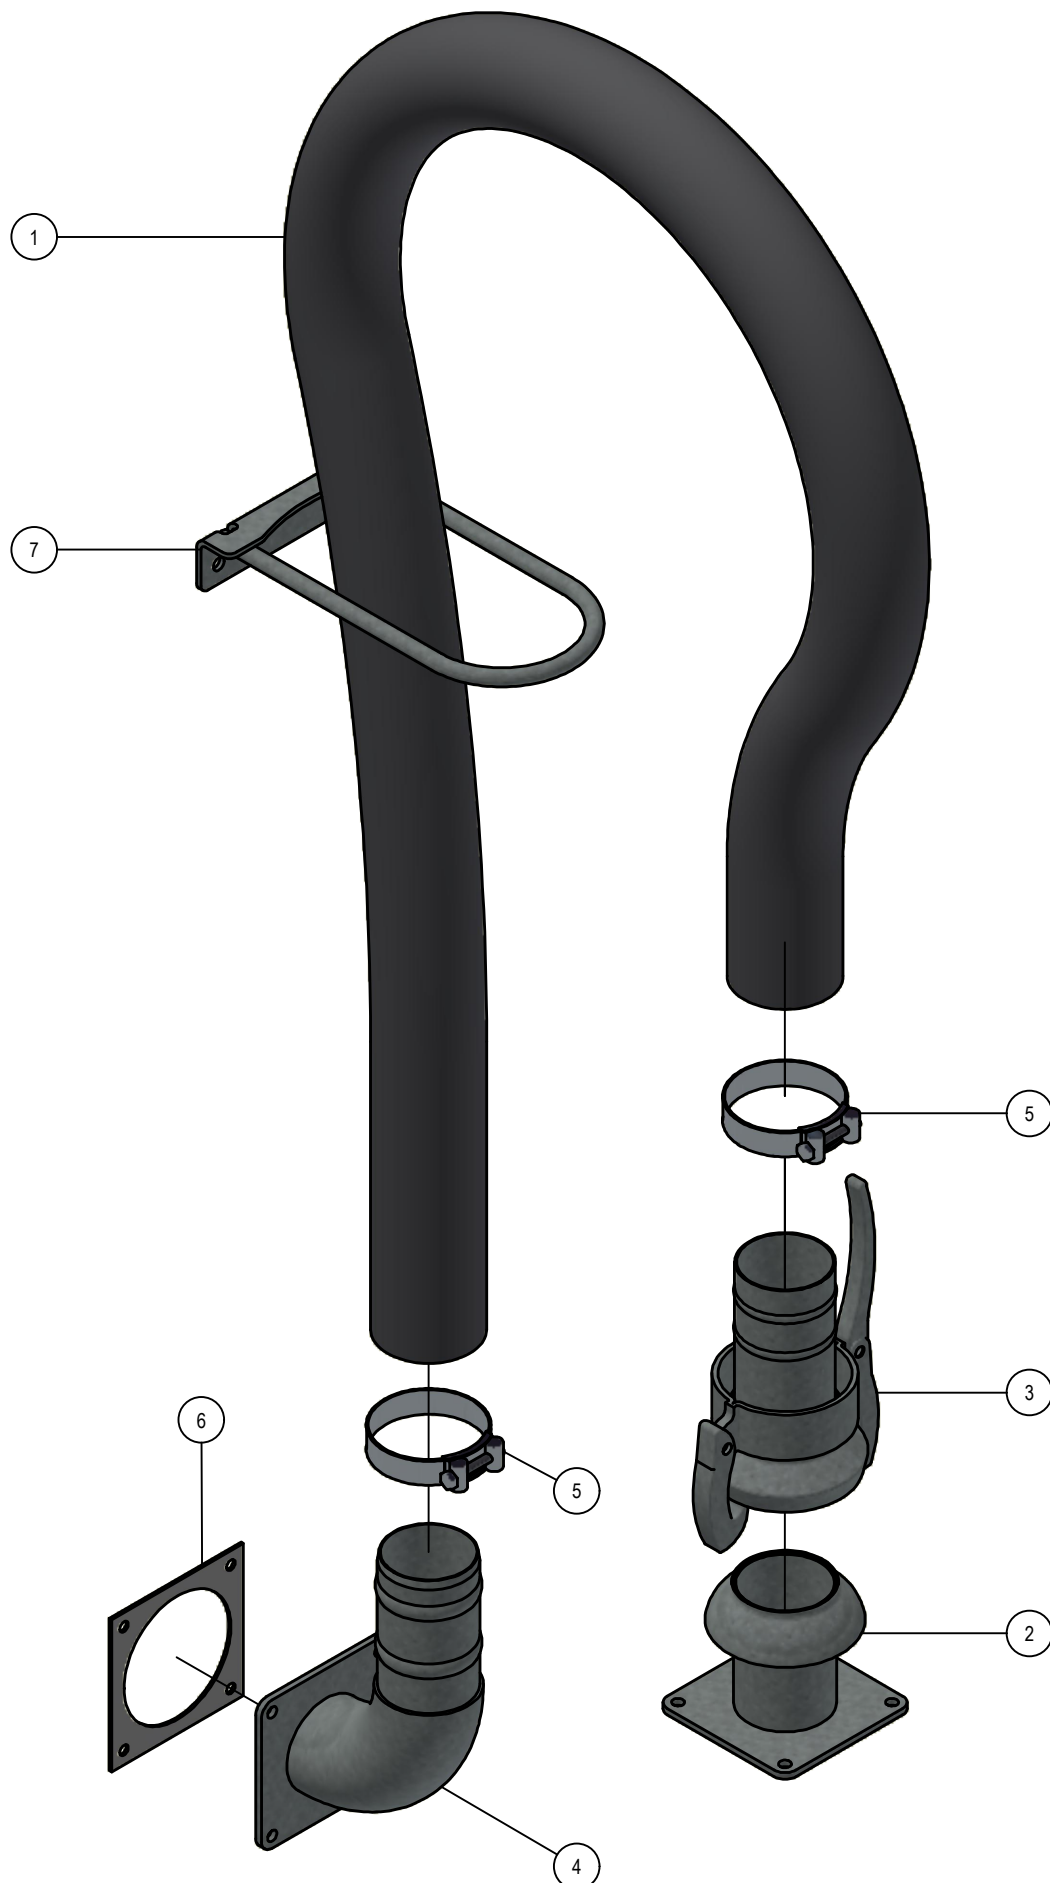

04.01. Toevoerslang 4"

04.01. Stuklijst toevoerslang 4"

Stukn.	Artikelnummer	Omschrijving	Aant.	Opmerking
1	121588	Zuigslang 4" grijs L=3 mtr.	1	
2	121634	KKV+ flens 4"	1	
3	121648	KKM 4" + tule	1	
4	121655	Flens 4"+ bocht 90° + tule	1	
5	121679	MAG slangklem 113-121mm	2	
6	122112	Vierkantpakking 6"	1	
7	316.03.020	Slang geleidingsteun L=407mm	1