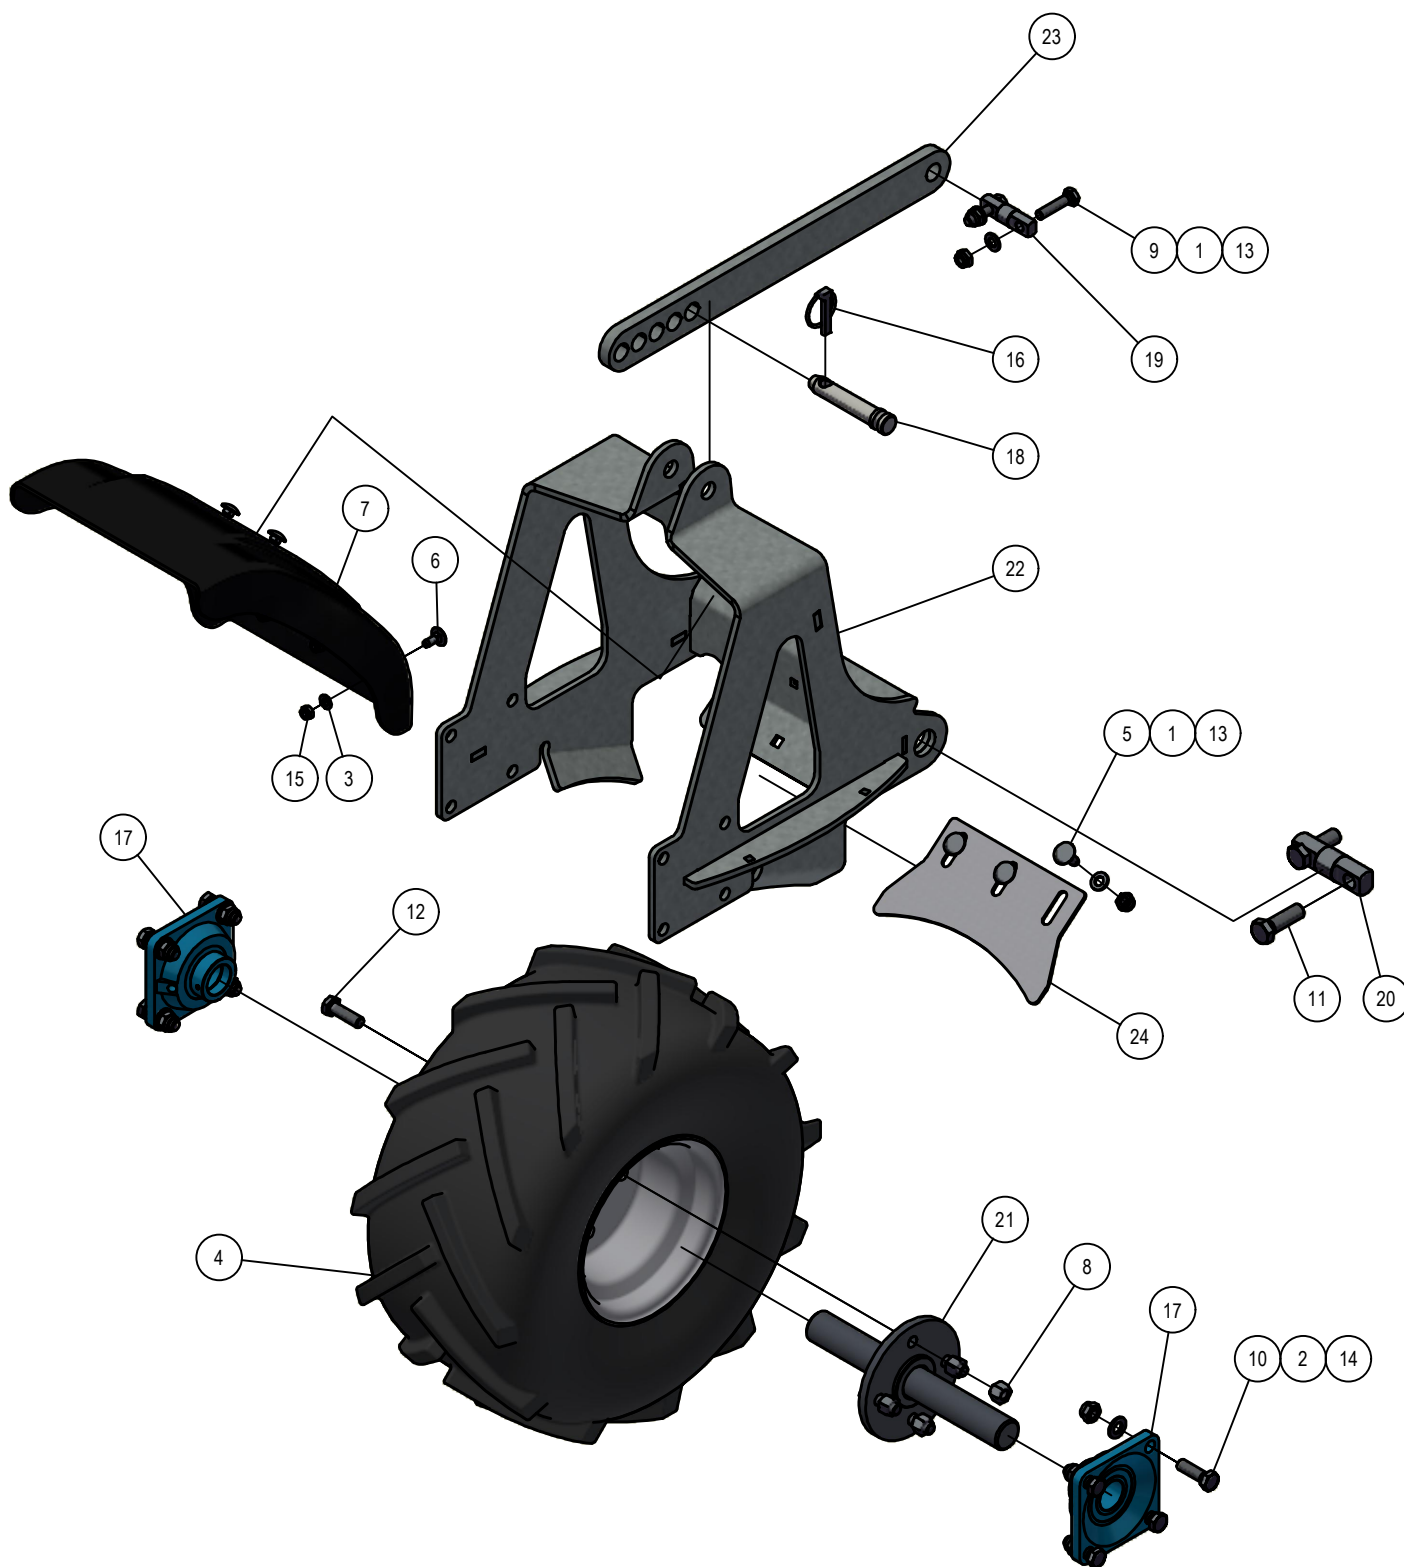

02.01. Stuklijst steunwiel

Stukn.	Artikelnummer	Omschrijving	Aant.	Opmerking
1	121179	Sluitring M10 DIN125A ELVZ	5	
2	121183	Sluitring M12 DIN125A ELVZ	12	
3	121203	Sluitring M8 DIN125A ELVZ	5	
4	121420	Band-wiel combinatie tractieprofiel	1	
5	122035	Slotbout M10x25 DIN603 ELVZ kl.8.8	3	
6	122062	Slotbout M8x20 DIN603 ELVZ 8.8	5	
7	122456	Spatschild zwart 28x50cm	1	
8	122549	Wielmoer M12	4	
9	122754	Bout M10x45 DIN933 ELVZ	2	
10	122769	Bout M12x40 DIN933 ELVZ	8	
11	122797	Bout M16x50 DIN933 ELVZ	4	
12	122895	Bout M12x1,5x40 DIN961 ELVZ	4	
13	122937	Moer M10ZB DIN985 ELVZ	5	
14	122940	Moer M12ZB DIN985 ELVZ	8	
15	122967	Moer M8ZB DIN985 ELVZ	5	
16	124097	Borgclip 10mm	1	
17	124450	Flenslagerblok	2	
18	126382	Pen ø19	1	
19	200.20.070	Oplegpen 20x70	1	
20	200.30.100	Oplegpen 30x100	2	
21	339.01.027	Wielas met flens	1	
22	339.01.065	Wielgaffel	1	
23	339.01.066	Verstelstang wielsteun	1	
24	339.01.071	Afschraper steunwiel RVS	1