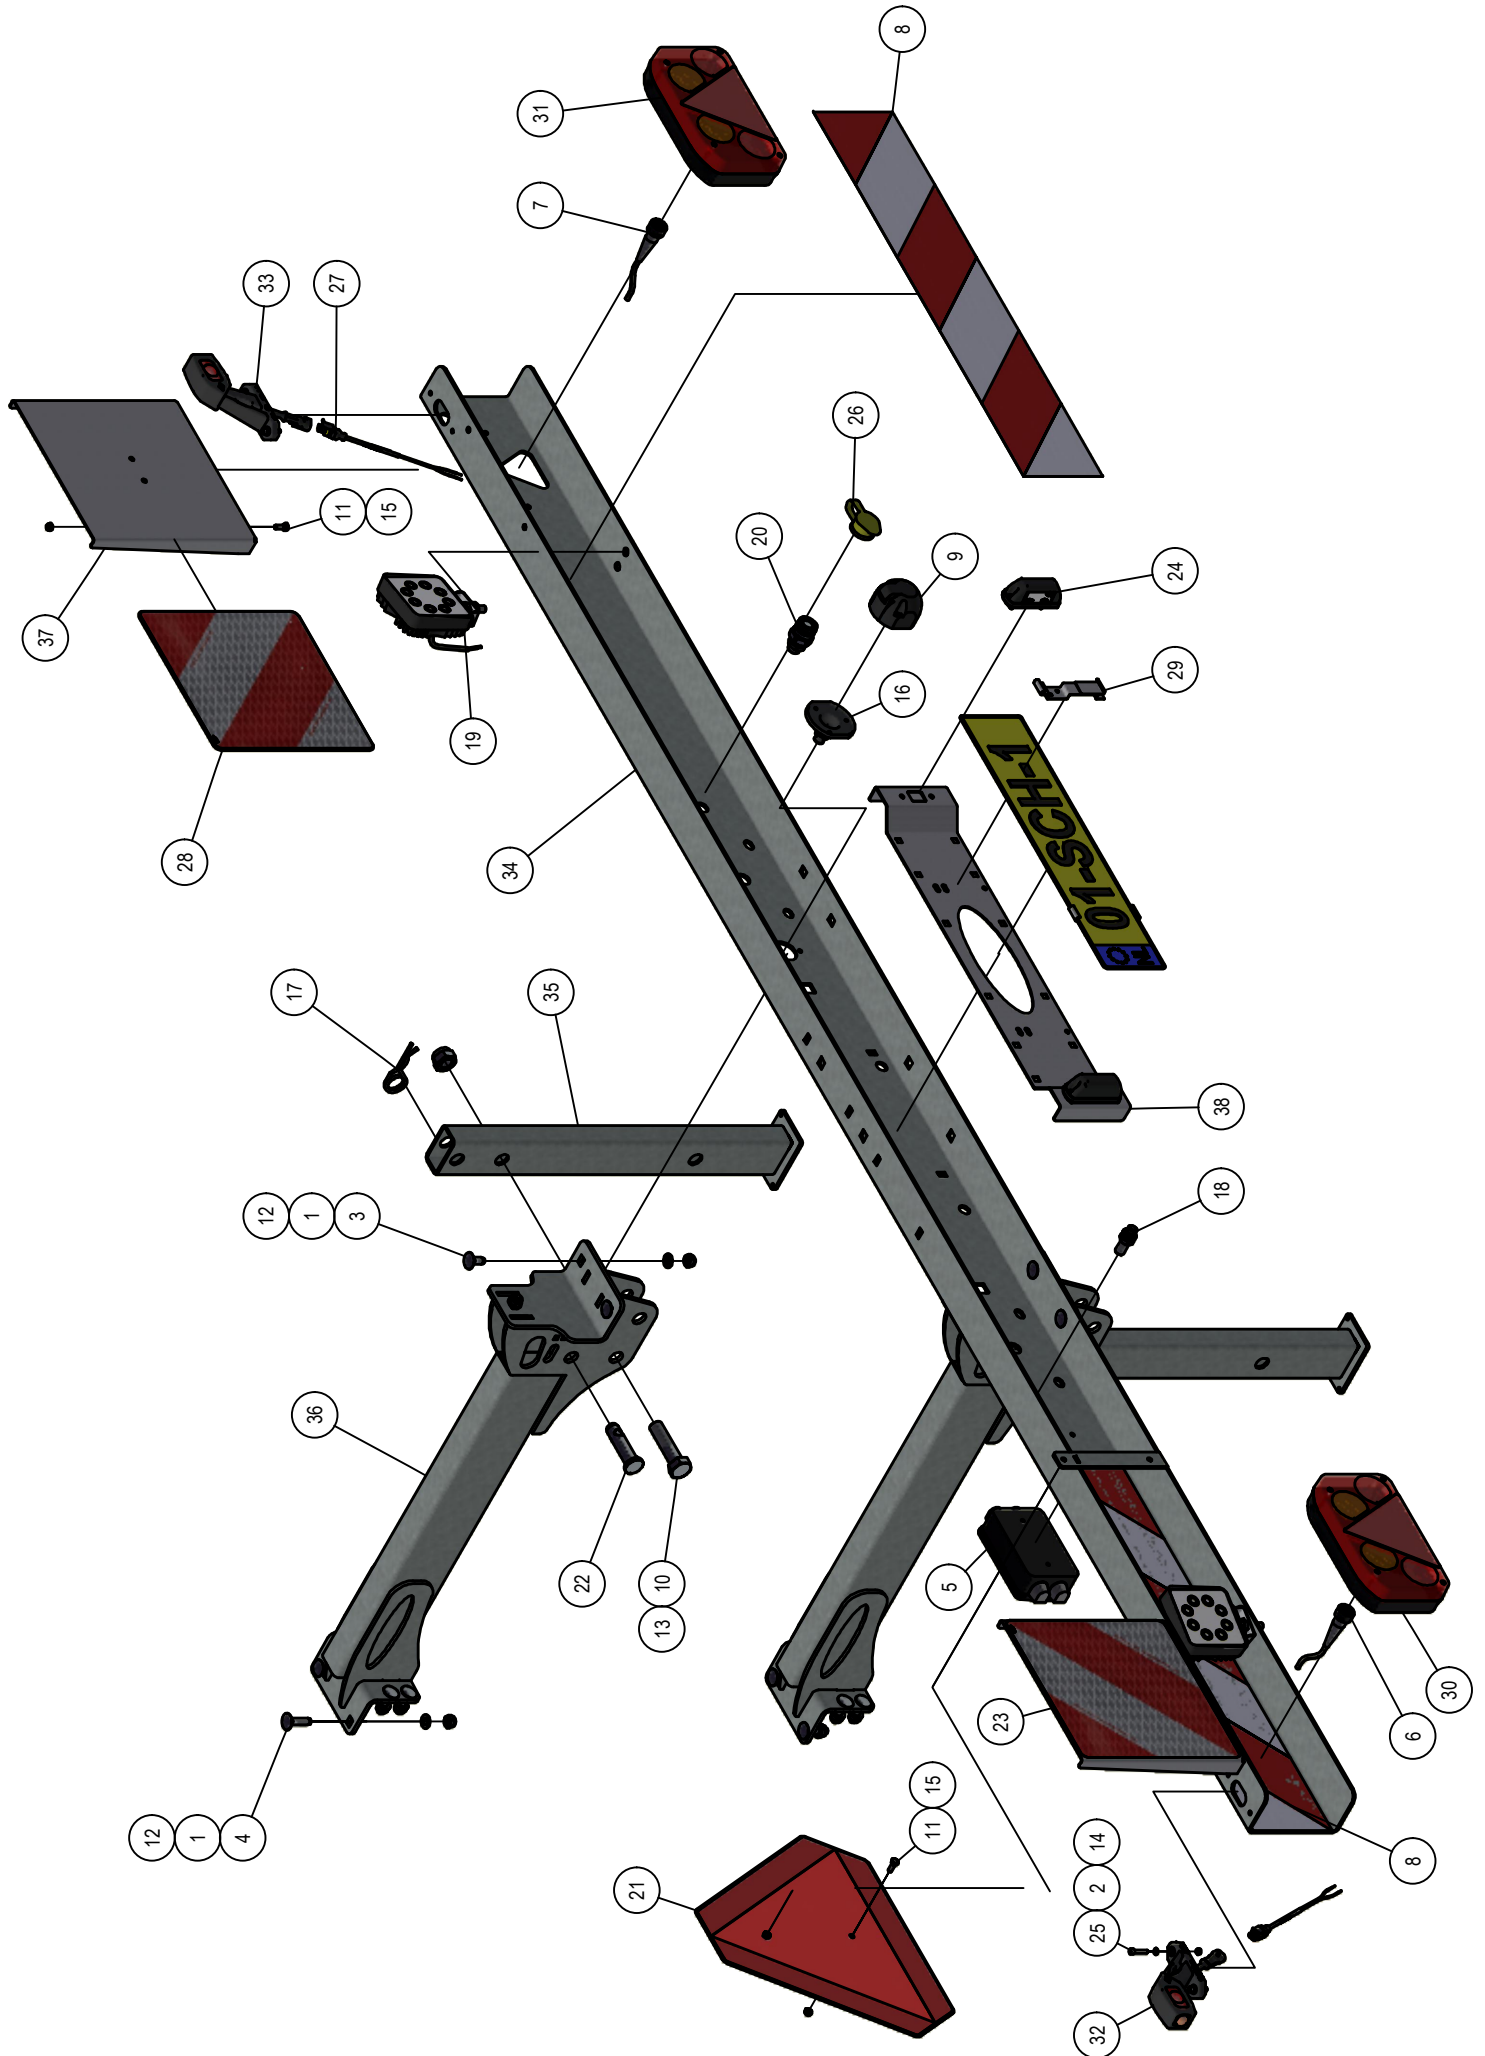

01.03. Lichtbalk

01.03. Stuklijst lichtbalk

Stukn.	Artikelnummer	Omschrijving	Aant.	Opmerking
1	121179	Sluitring M10 DIN125A ELVZ	18	
2	121201	Sluitring M5 DIN125A ELVZ	4	
3	122035	Slotbout M10x25 DIN603 ELVZ kl.8.8	6	
4	122038	Slotbout M10x40 DIN603 ELVZ kl.8.8	12	
5	122460	Verdeeldoos 32-polig	1	
6	122470	Kabel met bajonetaansluiting links	1	
7	122471	Kabel met bajonetaansluiting rechts	1	
8	122472	Reflektiemarkeringssticker (set l+r)	1	
9	122523	Stekkerdoos 7-polig	1	
10	122727	Bout M20x80 DIN931 ELVZ	2	
11	122815	Bout M6x16 DIN933 ELVZ	6	
12	122937	Moer M10ZB DIN985 ELVZ	18	
13	122950	Moer M20ZB DIN985 ELVZ	2	
14	122964	Moer M5ZB DIN985 ELVZ	4	
15	122965	Moer M6ZB DIN985 ELVZ	10	
16	123044	Onderlegrubber	1	
17	123205	Borgveer 4mm dubbel	2	
18	123725	Koppeling	1	
19	124831	Werklamp LED	2	
20	125270	Remkoppeling	1	
21	125365	Driehoekbord LRV	1	
22	125710	Pen	2	
23	126184	Markeringsbord links	1	
24	126279	Kentekenplaatverlichting	2	
25	126675	Inbusbout M5x25 DIN912 ELVZ	4	
26	126717	Stofkap male groen	1	
27	128019	Valve plug female 2-polig 5m	2	
28	128070	Markeringsbord rechts	1	
29	128131	Kentekenplaathouder set 2 stuks	2	
30	200.05.001	Achterlamp LED links	1	
31	200.05.002	Achterlamp LED rechts	1	
32	200.05.005	Markeringslamp LED links	1	
33	200.05.006	Markeringslamp LED rechts	1	
34	339.01.016	Lichtbak	1	
35	339.01.025	Steunpoot L=605mm	2	
36	339.01.063	Lichtbalksteun SP8040	2	
37	339.01.077	Steun markeringsbord	2	
38	339.01.079	Kentekenhouder	1