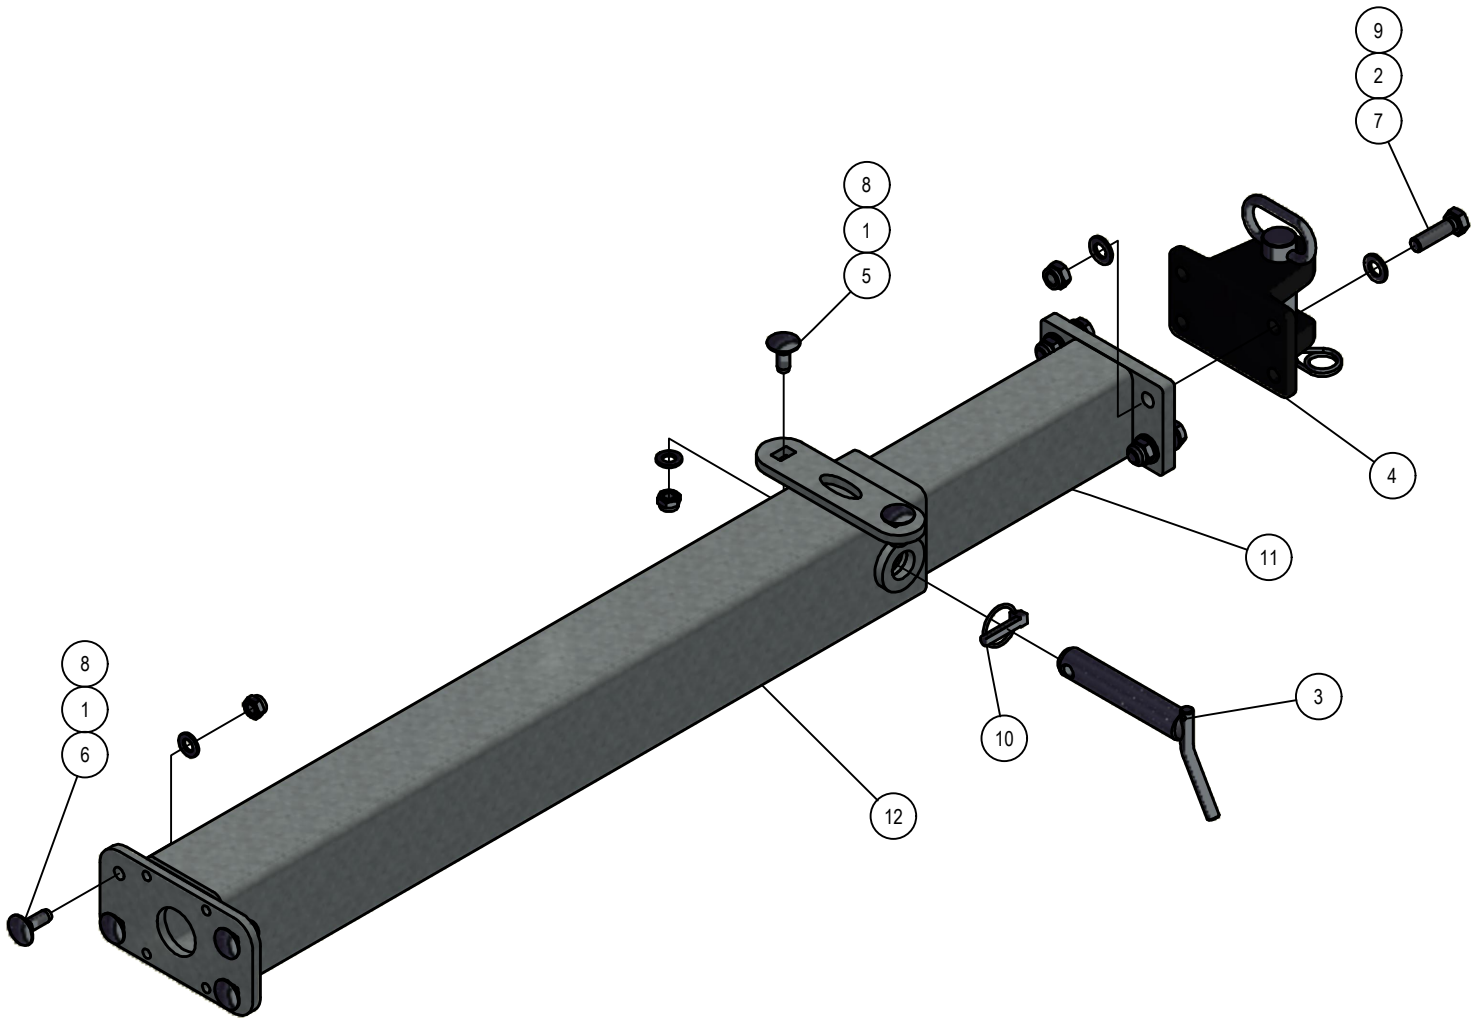

01.04. Stuklijst trekhaak

Stukn.	Artikelnummer	Omschrijving	Aant.	Opmerking
1	121183	Sluitring M12 DIN125A ELVZ	6	
2	121186	Sluitring M14 DIN125A ELVZ	8	
3	121375	Hefpen	1	
4	121438	Aanhangerkoppeling	1	
5	122044	Slotbout M12x30 DIN603 ELVZ kl.8.8	2	
6	122045	Slotbout M12x35 DIN603 ELVZ kl.8.8	4	
7	122782	Bout M14x50 DIN933	4	
8	122940	Moer M12ZB DIN985 ELVZ	6	
9	122943	Moer M14ZB DIN985 ELVZ	4	
10	124097	Borgclip 10mm	1	
11	339.01.046	Trekhaak	1	
12	339.01.060	Trekhaak bevestiging	1