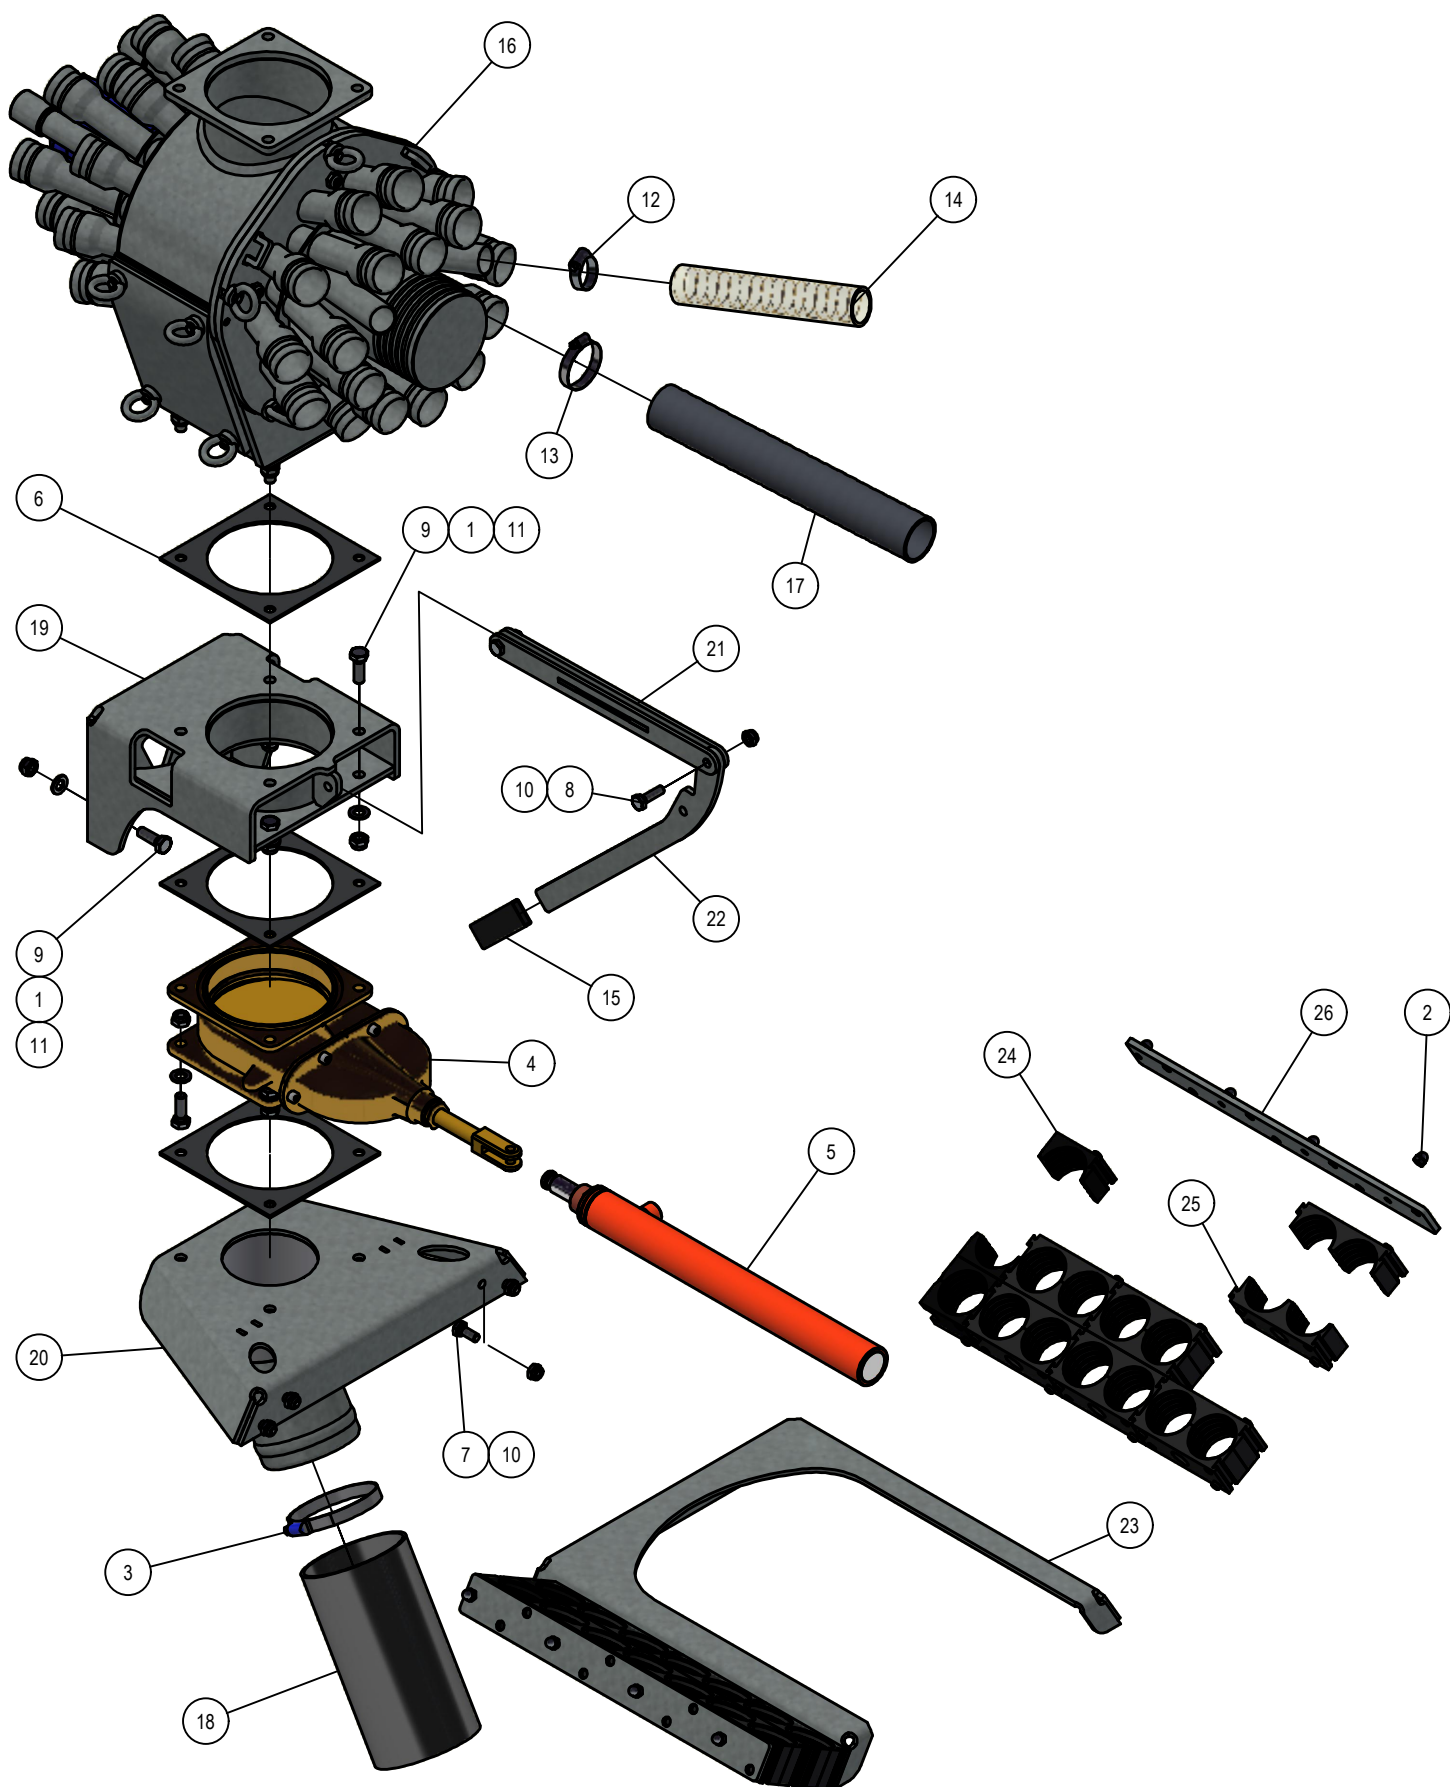

01.05. Verdeler toebehoren

01.05. Stuklijst verdeler toebehoren

Stukn.	Artikelnummer	Omschrijving	Aant.	Opmerking
1	121183	Sluistring M12 DIN125A ELVZ	12	
2	121319	Dopmoer M8 DIN1587 ELVZ	8	
3	121683	Slangklem RVS	1	
4	122011	Afsluiter 6" vierkantflens	1	
5	122016	Cilinder afsluiter EW 6"	1	Optie
6	122112	Vierkantpakking 6"	3	
7	122748	Bout M10x25 DIN933 ELVZ	4	
8	122751	Bout M10x35 DIN933 ELVZ	2	
9	122768	Bout M12x35 DIN933 ELVZ	12	
10	122937	Moer M10ZB DIN985 ELVZ	6	
11	122940	Moer M12ZB DIN985 ELVZ	12	
12	124905	Slangklem RVS	4	
13	124906	Slangklem RVS	40	
14	124990	PVC-slang blank p/mtr	(1)	
15	125515	Omdop zwart	1	
16	126330	Verdeler	1	Zie pagina: 17 - 20
17	200.04.001	Schouten bemesterslang ø51mm p/mtr	(1)	Rollengte: 50mtr
18	200.04.004	Transportslang EHD 5"	(1)	1,6 mtr
19	338.03.001	Verdelersteun	1	
20	338.03.002	Slangsteun hoofdframe	1	
21	338.03.004	Trekhevel	1	
22	338.03.005	Hendel afsluiterbediening	1	
23	338.03.009	Slangsteun 7-voudig	1	
24	339.03.039	Kunststof slangklem	8	
25	339.03.039	Kunststof slangklem	32	
26	339.03.041	Contrastrip L=500mm	2